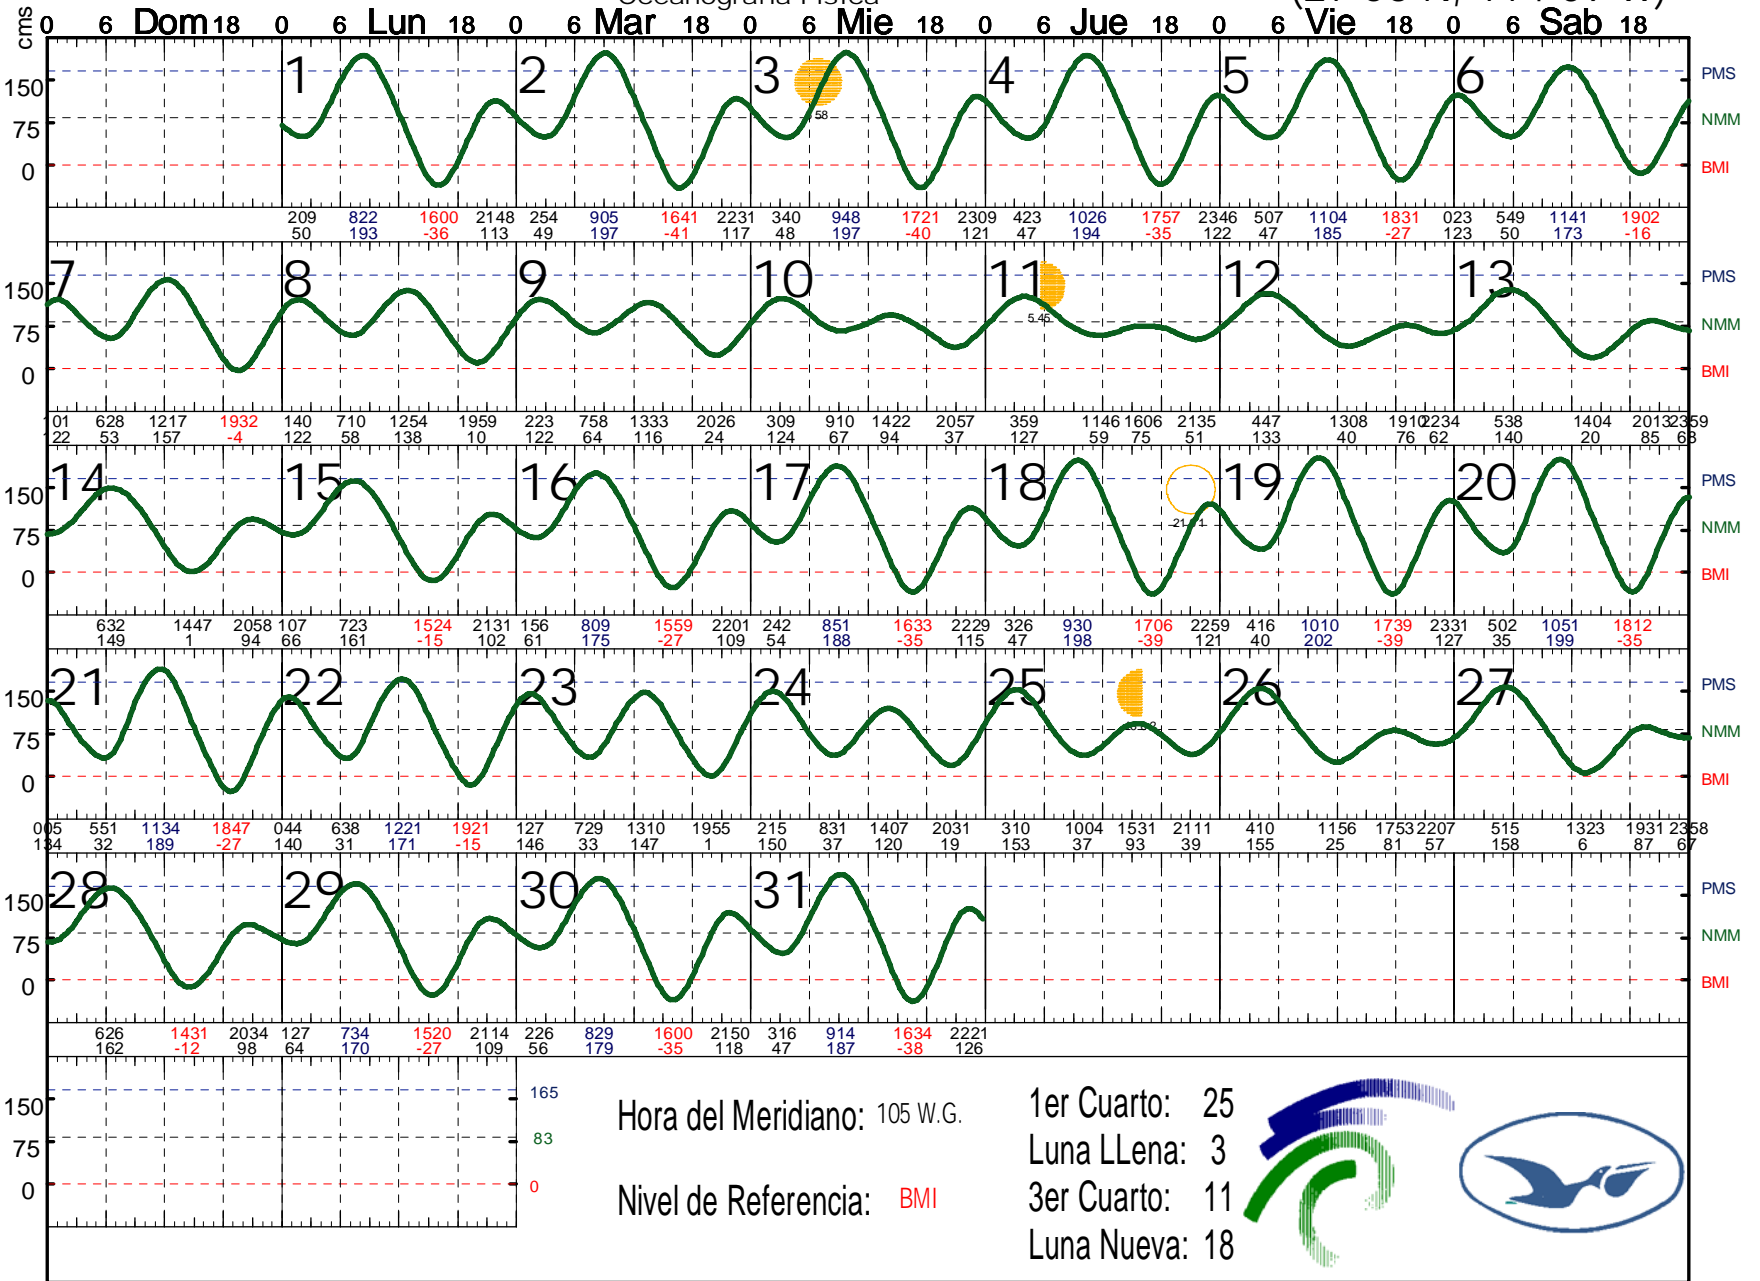

ENERO 2007

CICESE

Guerrero Negro, BCS.

(27 53 N, 114 09 W)

Oceanografía Física

Hora del Meridiano: 105 W.G.

1er Cuarto: 25

Luna LLena: 3

Nivel de Referencia: BMI

3er Cuarto: 11

Luna Nueva: 18