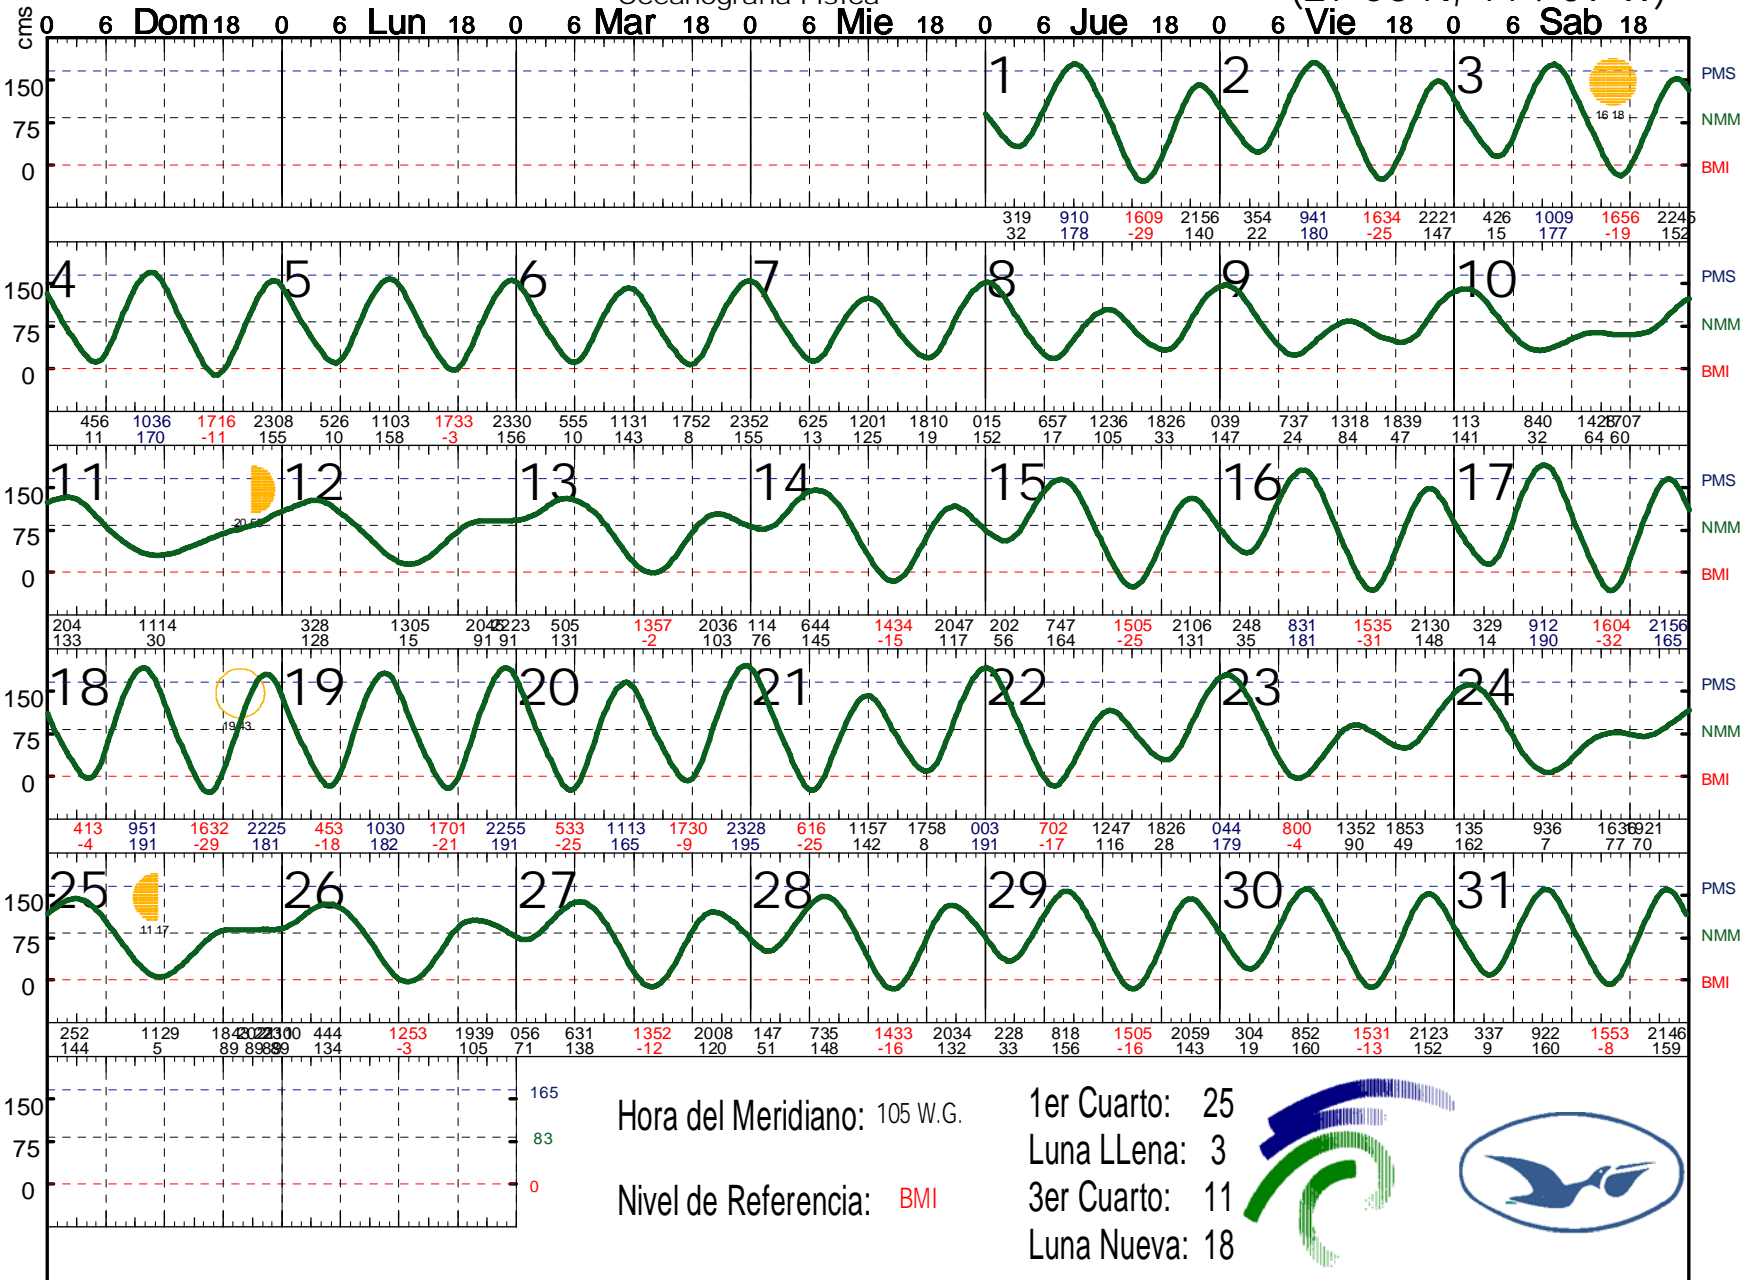

MARZO 2007

CICESE

Guerrero Negro, BCS.

(27 53 N, 114 09 W)

Oceanografía Física

Hora del Meridiano: 105 W.G.

1er Cuarto: 25

Luna Llena: 3

Nivel de Referencia: BMI

3er Cuarto: 11

Luna Nueva: 18