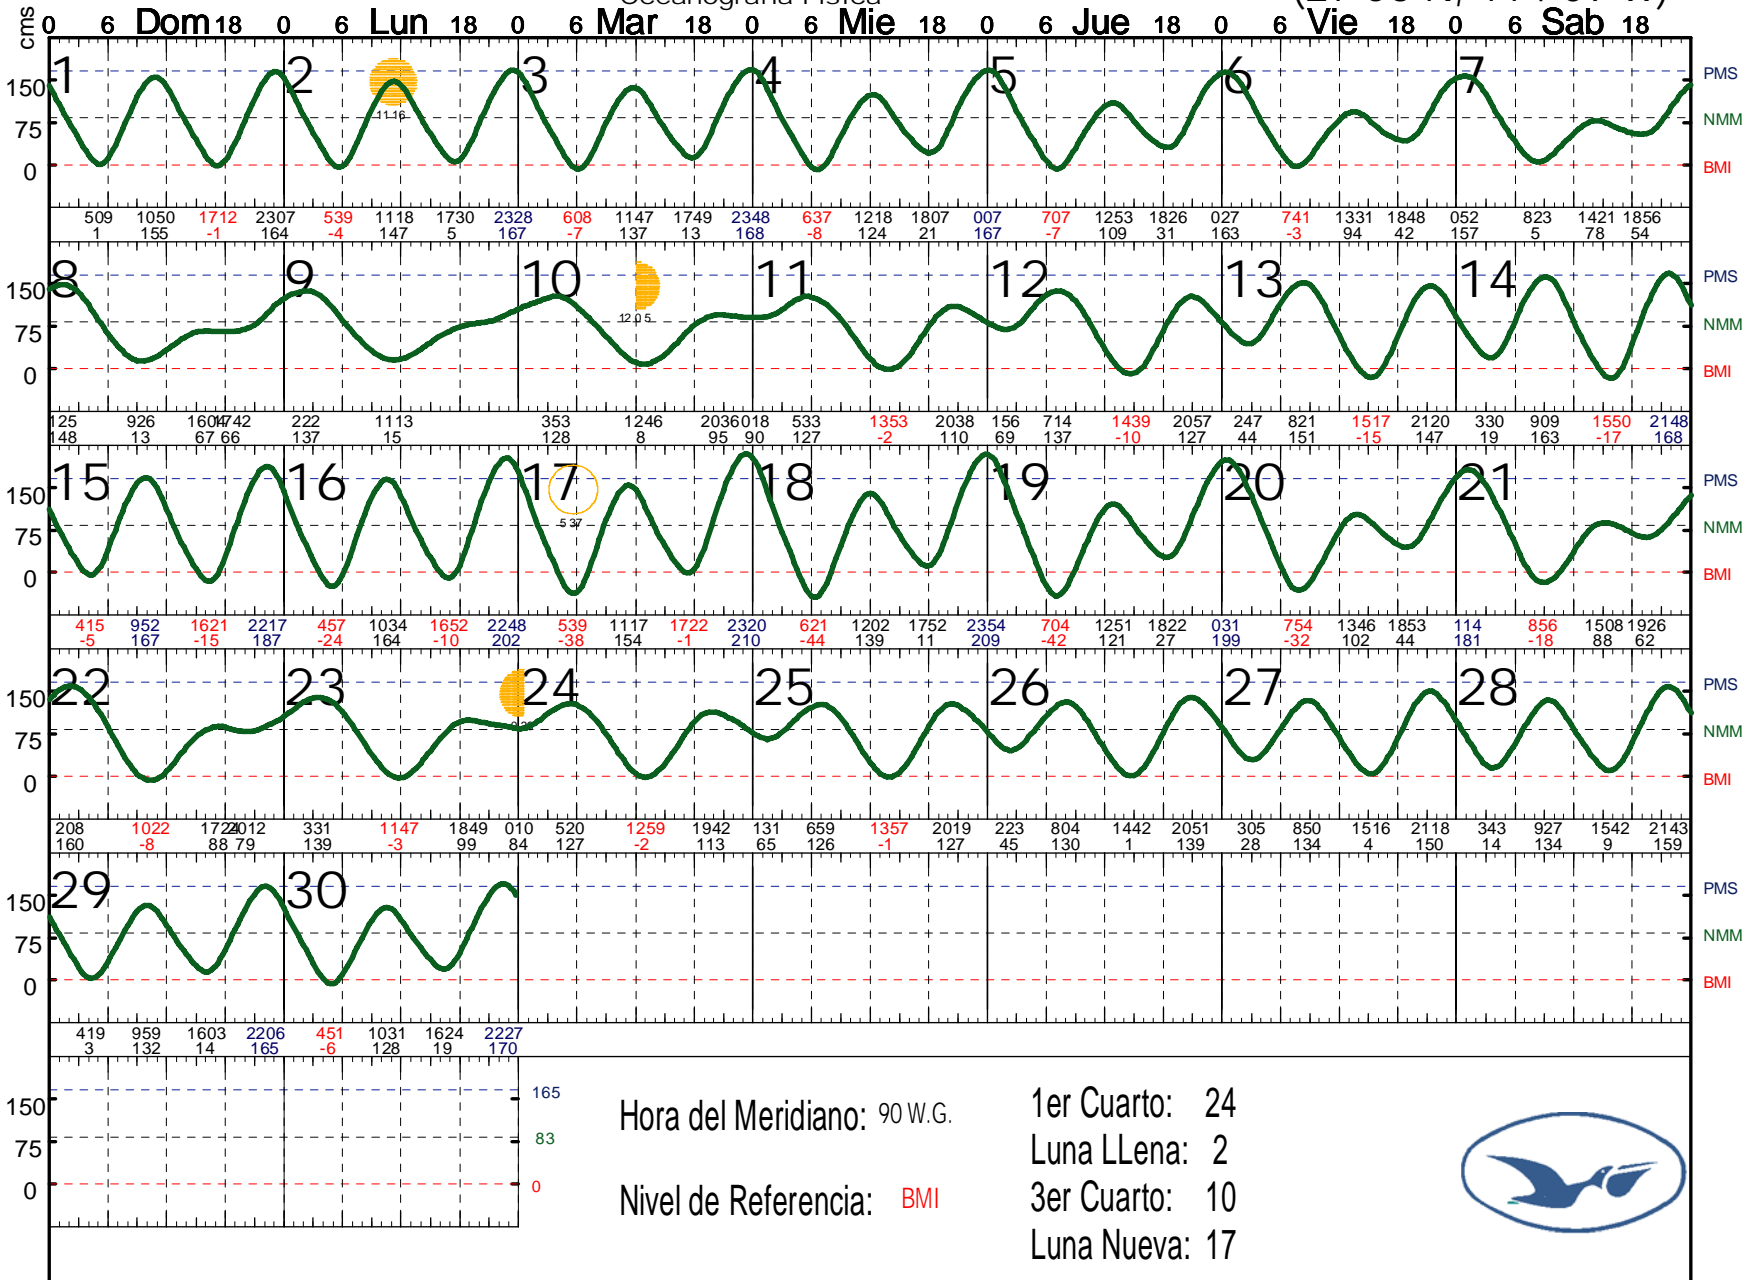

ABRIL 2007

CICESE

Guerrero Negro, BCS.

(27 53 N, 114 09 W)

Oceanografía Física

Hora del Meridiano: 90 W.G.

1er Cuarto: 24

Luna LLena: 2

Nivel de Referencia: BMI

3er Cuarto: 10

Luna Nueva: 17