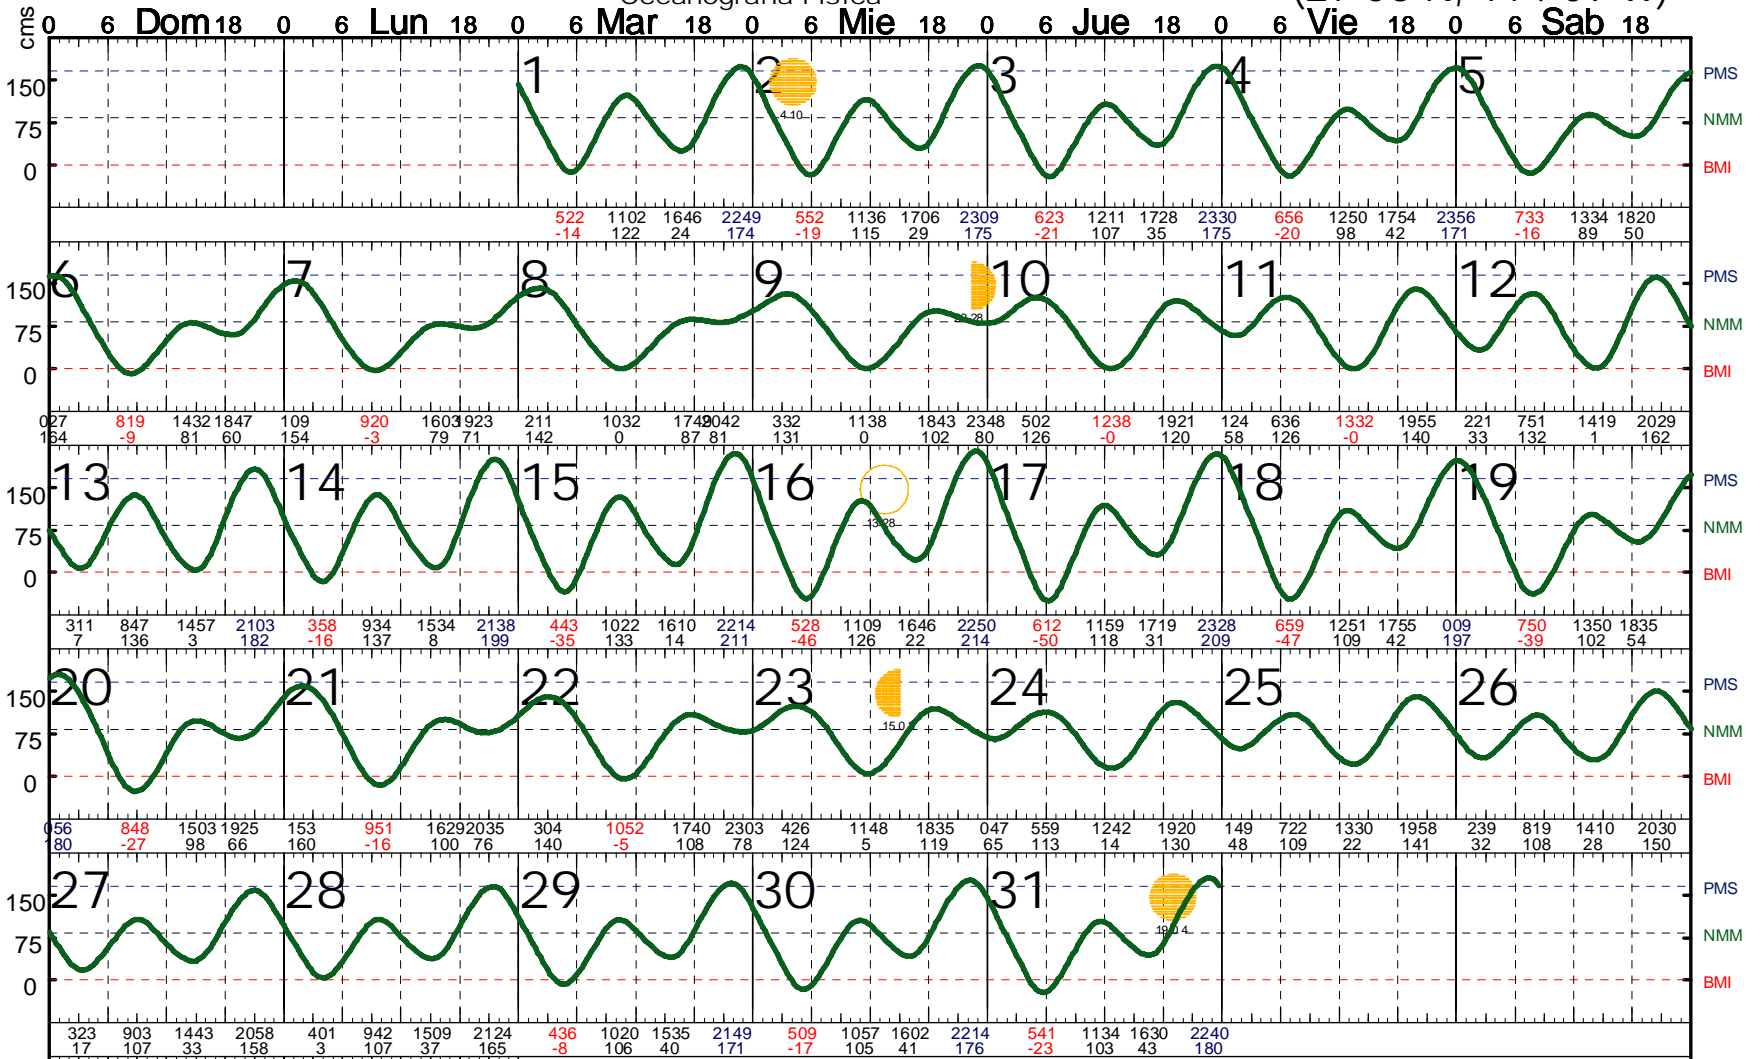

MAYO 2007

CICESE

Guerrero Negro, BCS.

(27 53 N, 114 09 W)

Oceanografía Física

Hora del Meridiano: 90 W.G.

1er Cuarto: 23

Luna LLena: 2,31

Nivel de Referencia: BMI

3er Cuarto: 9

Luna Nueva: 16