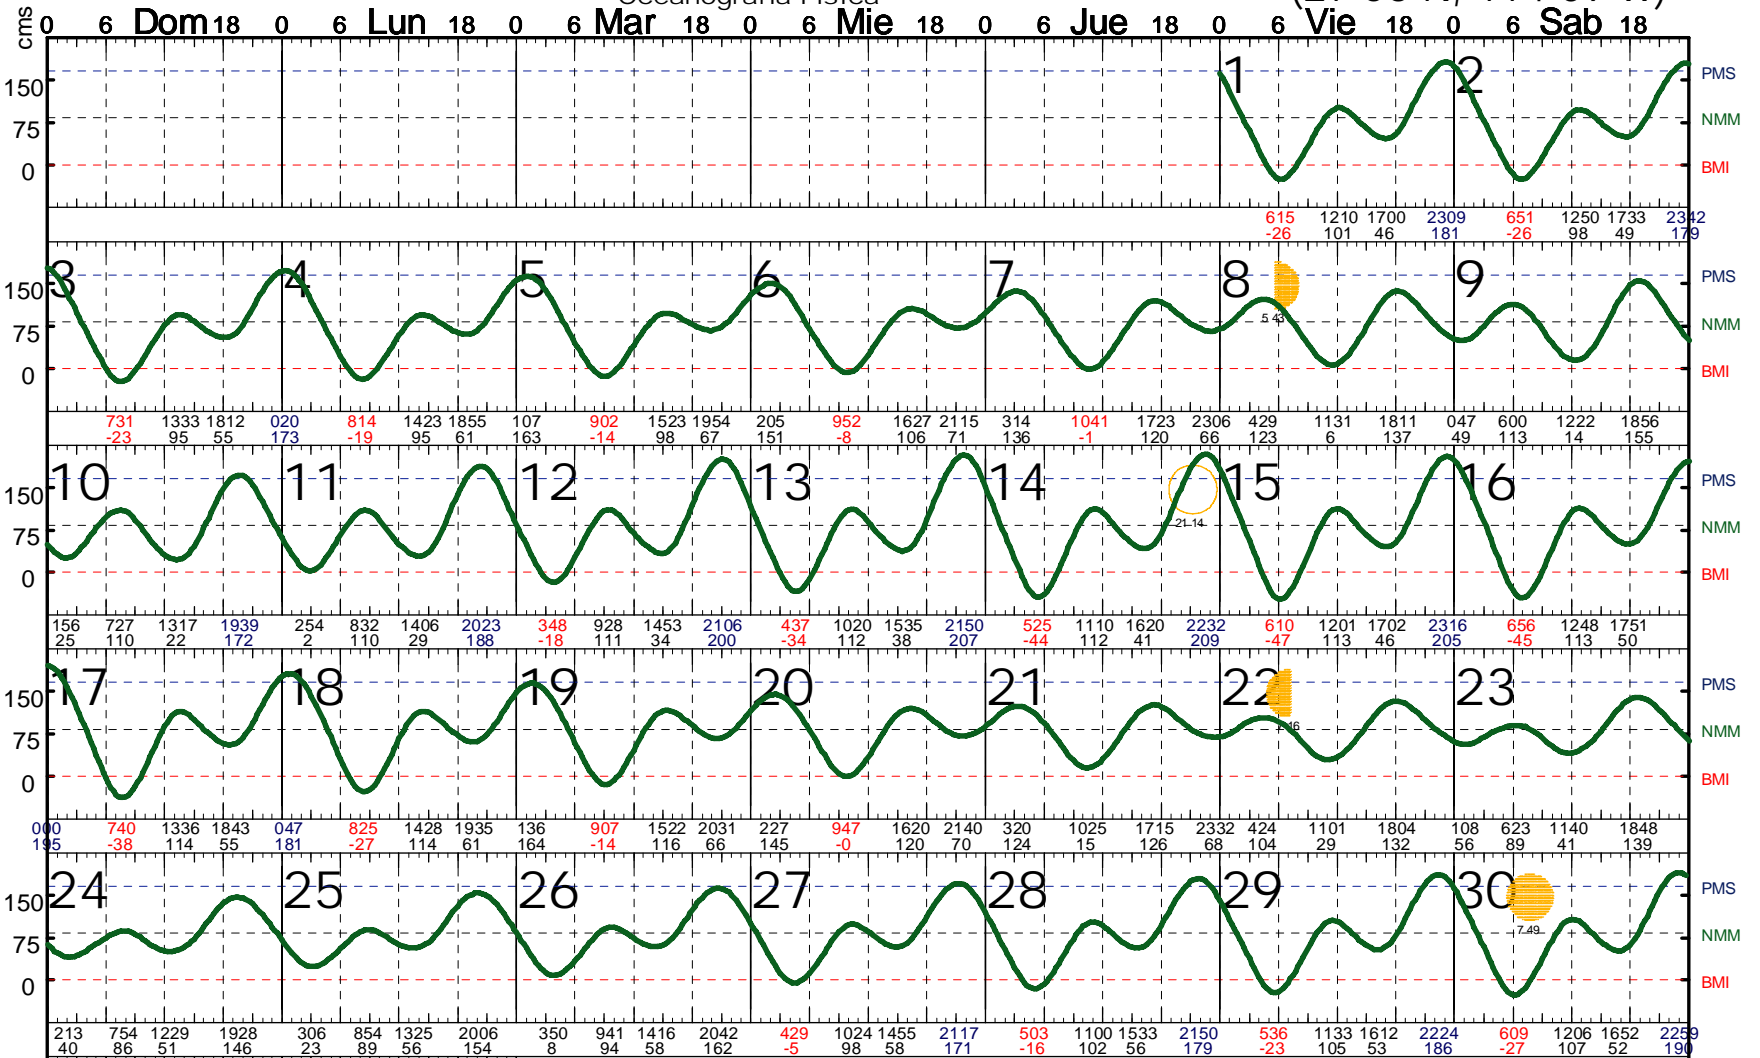

JUNIO 2007

CICESE

Guerrero Negro, BCS.

(27 53 N, 114 09 W)

Oceanografía Física

Hora del Meridiano: 90 W.G.

1er Cuarto: 22

Luna LLena: 30

Nivel de Referencia: BMI

3er Cuarto: 8

Luna Nueva: 14