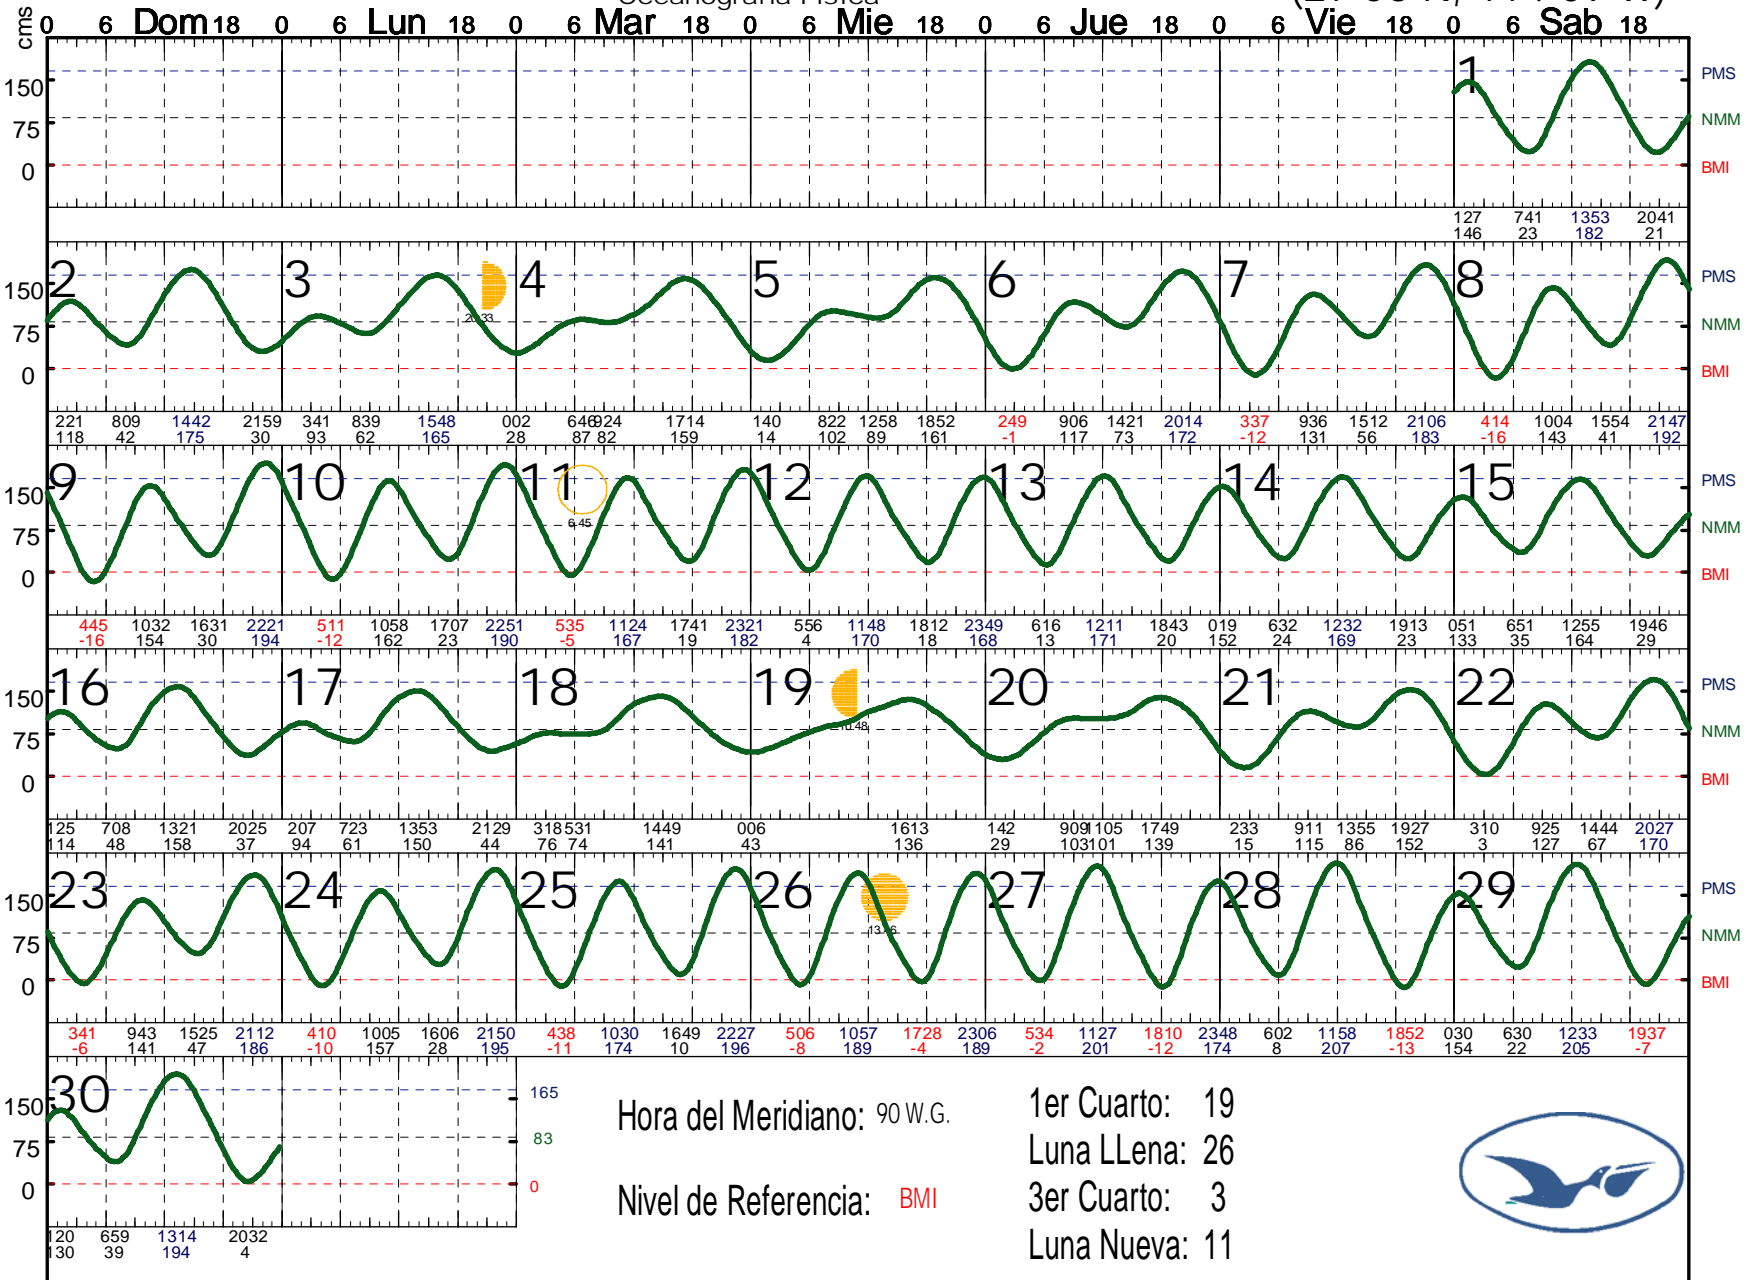

SEPTIEMBRE 2007

CICESE

Guerrero Negro, BCS.

(27 53 N, 114 09 W)

Oceanografía Física

Hora del Meridiano: 90 W.G.

1er Cuarto: 19

Luna LLena: 26

Nivel de Referencia: BMI

3er Cuarto: 3

Luna Nueva: 11