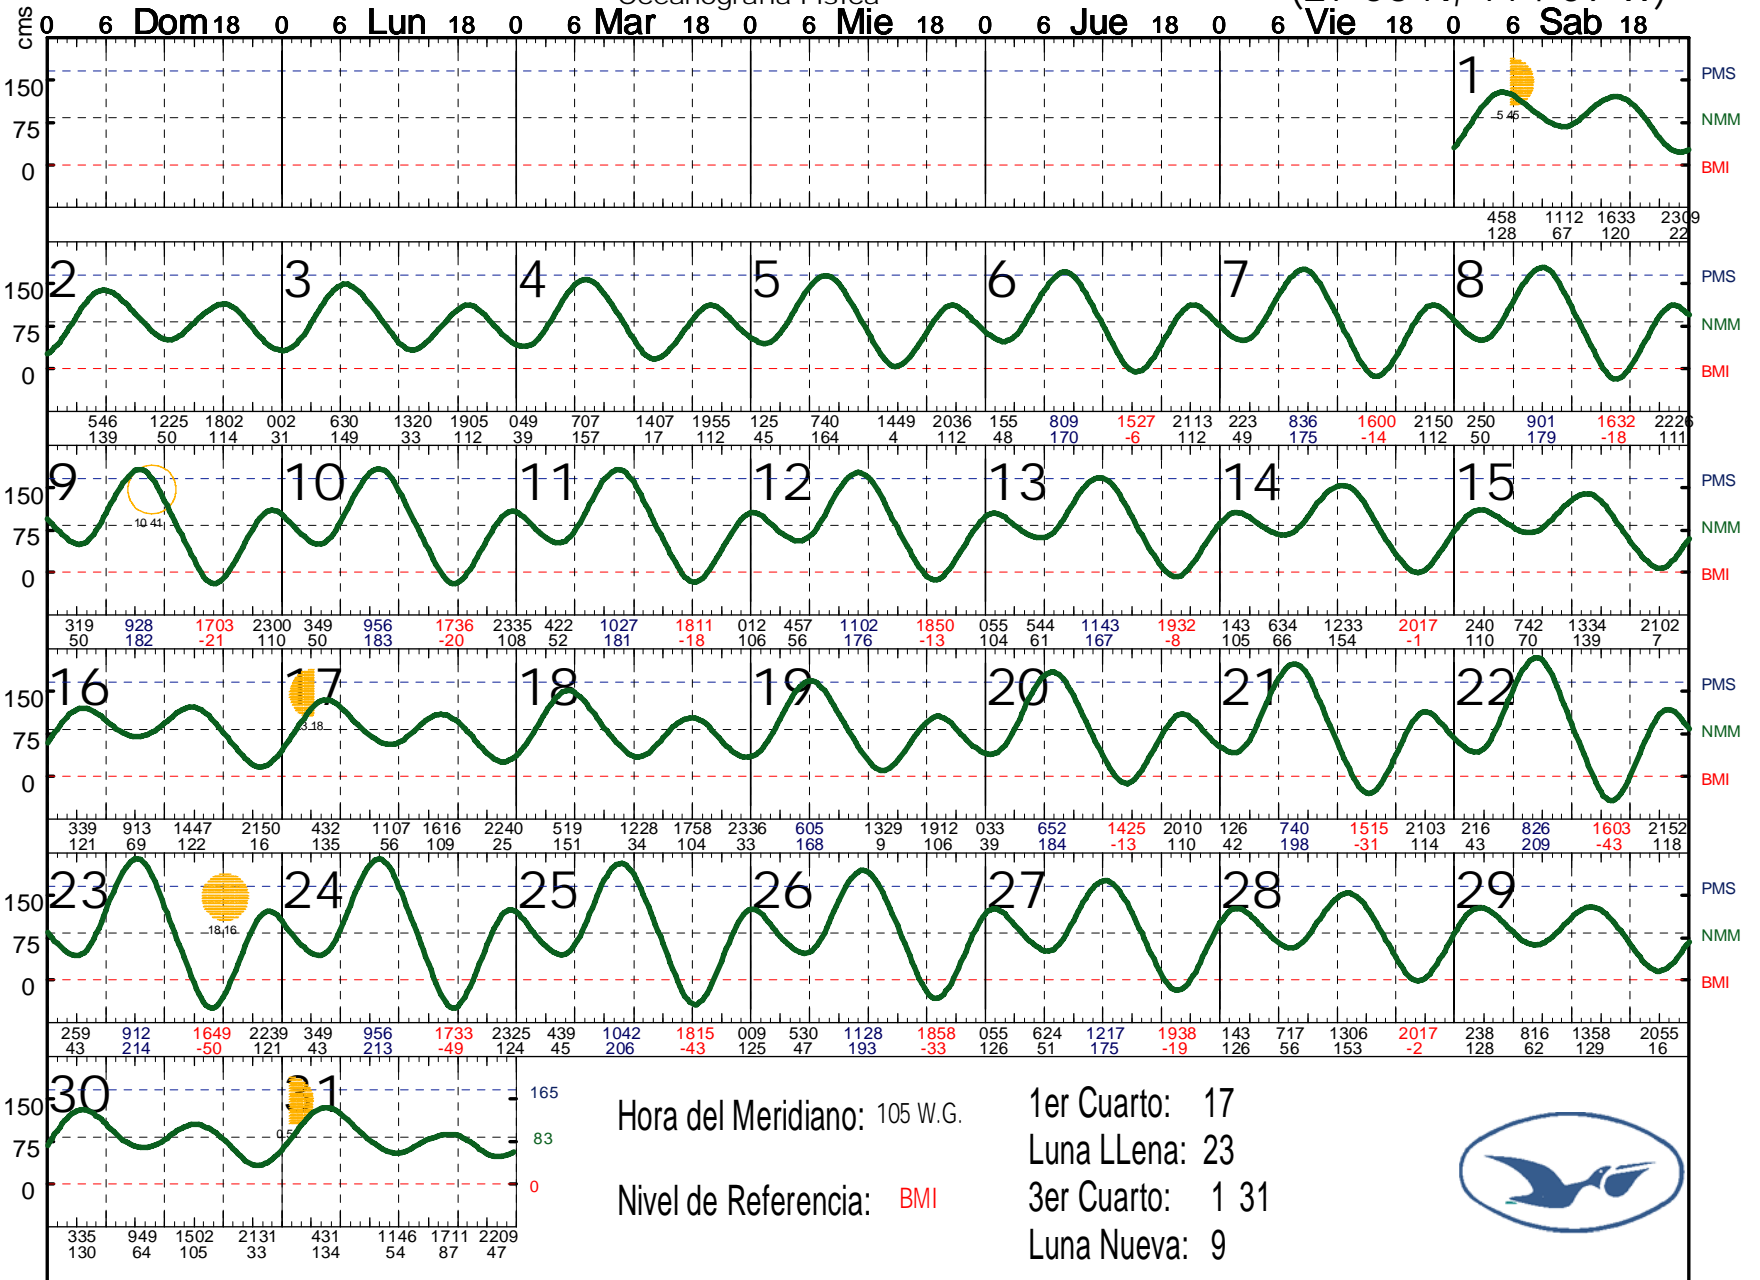

DICIEMBRE 2007

CICESE

Guerrero Negro, BCS.

(27 53 N, 114 09 W)

Oceanografía Física

Hora del Meridiano: 105 W.G.

1er Cuarto: 17

Luna LLena: 23

Nivel de Referencia: BMI

3er Cuarto: 1 31

Luna Nueva: 9