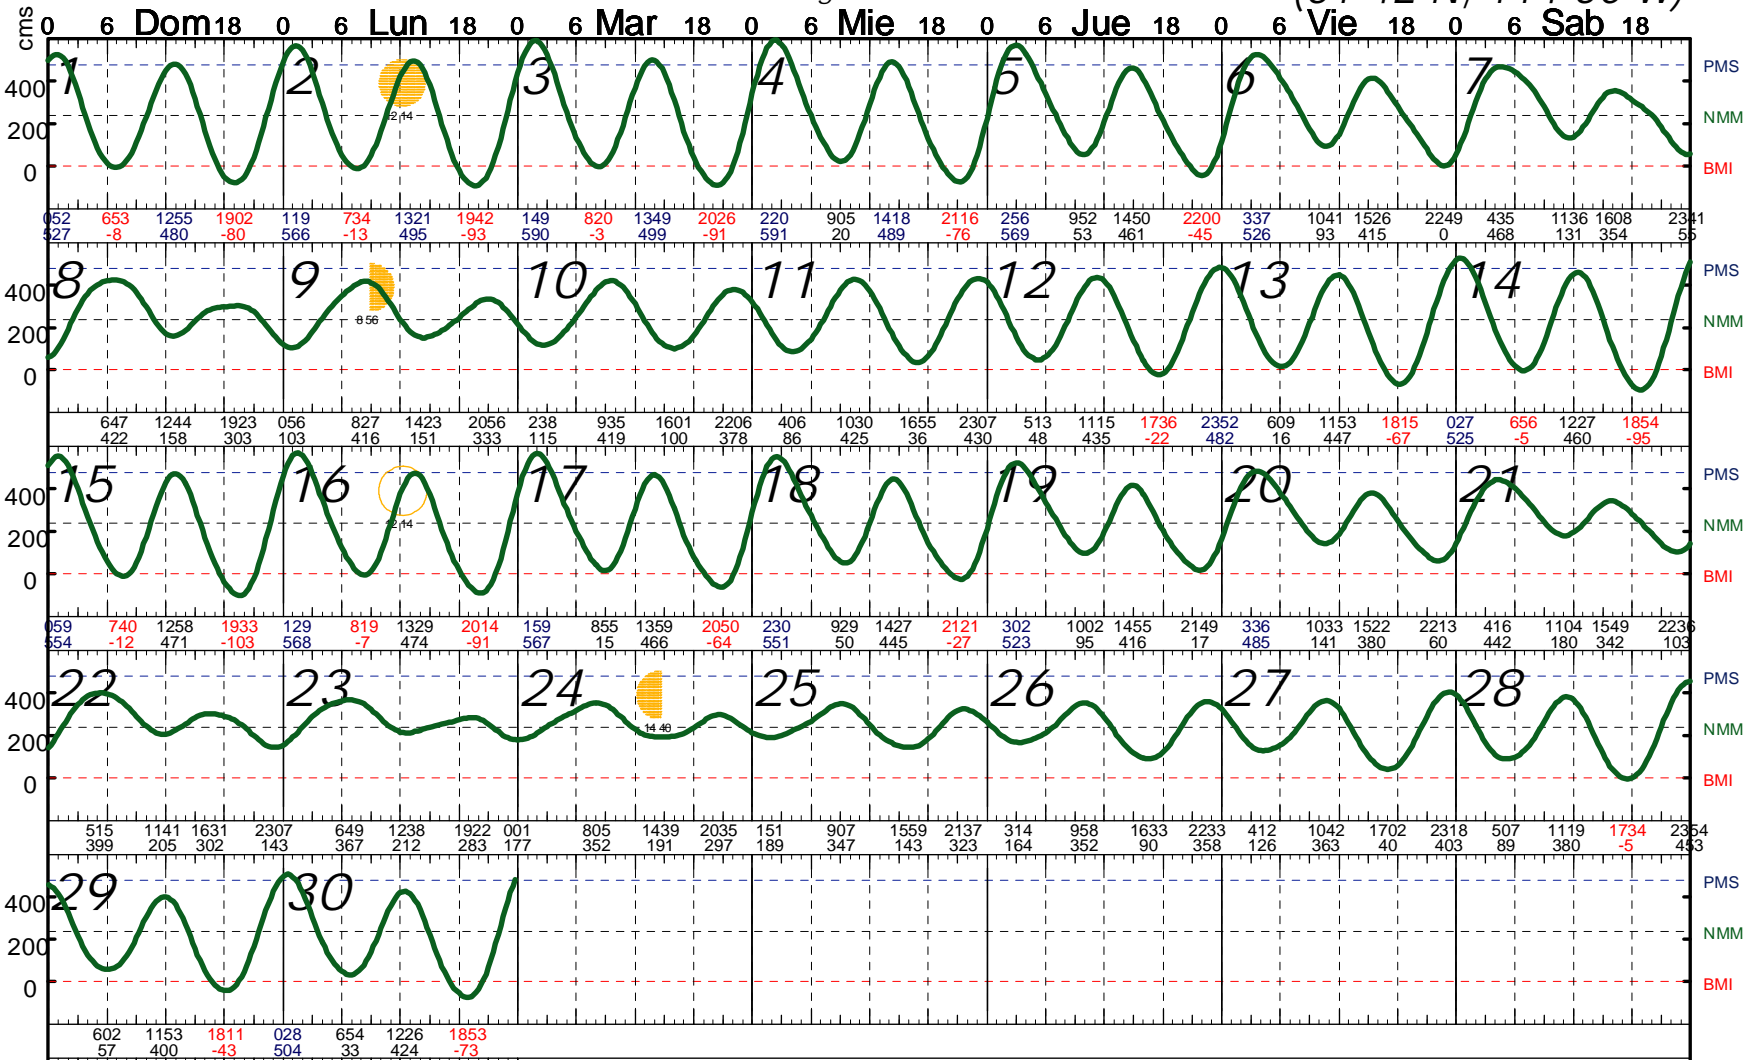

NOVIEMBRE 2009

Golfo de Santa Clara, Son.

(31 42 N, 114 30 W)

Hora del Meridiano: 105 W.G.

Nivel de Referencia: BMI

1er Cuarto: 24
 Luna Llena: 2
 3er Cuarto: 9
 Luna Nueva: 16