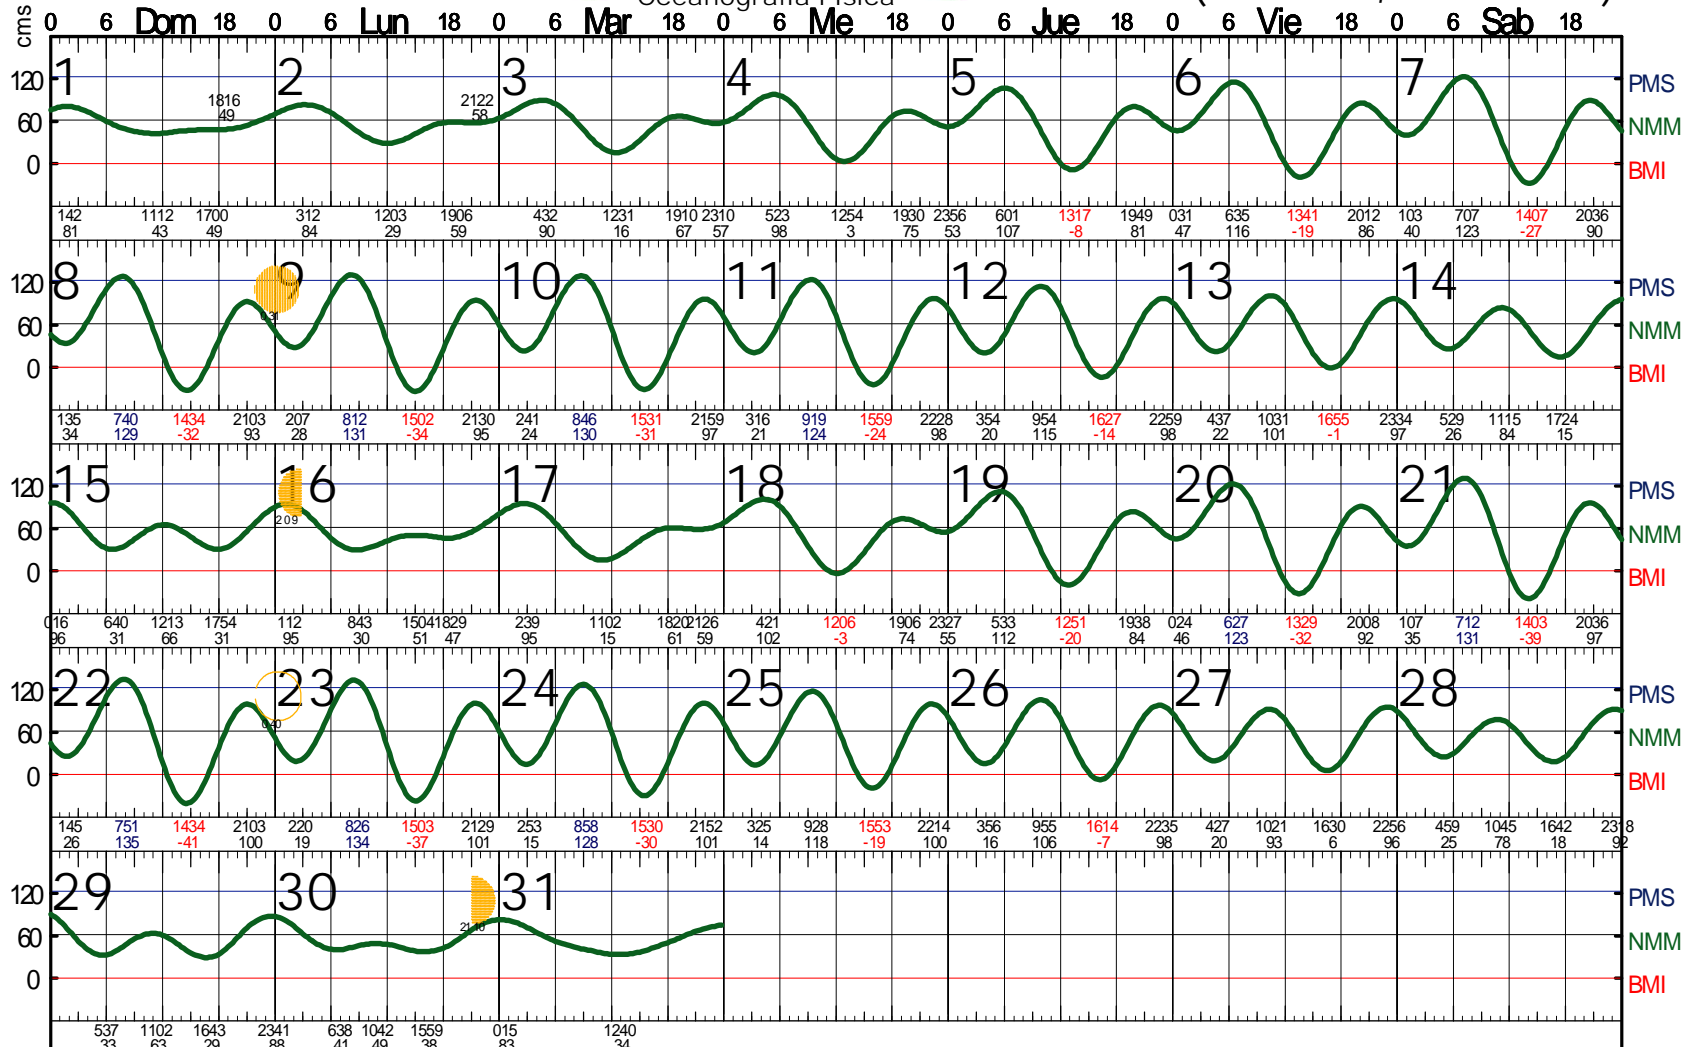

# Mazatlán, Sin.

(23 12 N, 106 25 W)

Hora del Meridiano: 105 W.G.

1er Cuarto: 30

Luna Llena: 9

3er Cuarto: 16

Luna Nueva: 23

Nivel de Referencia: BMI