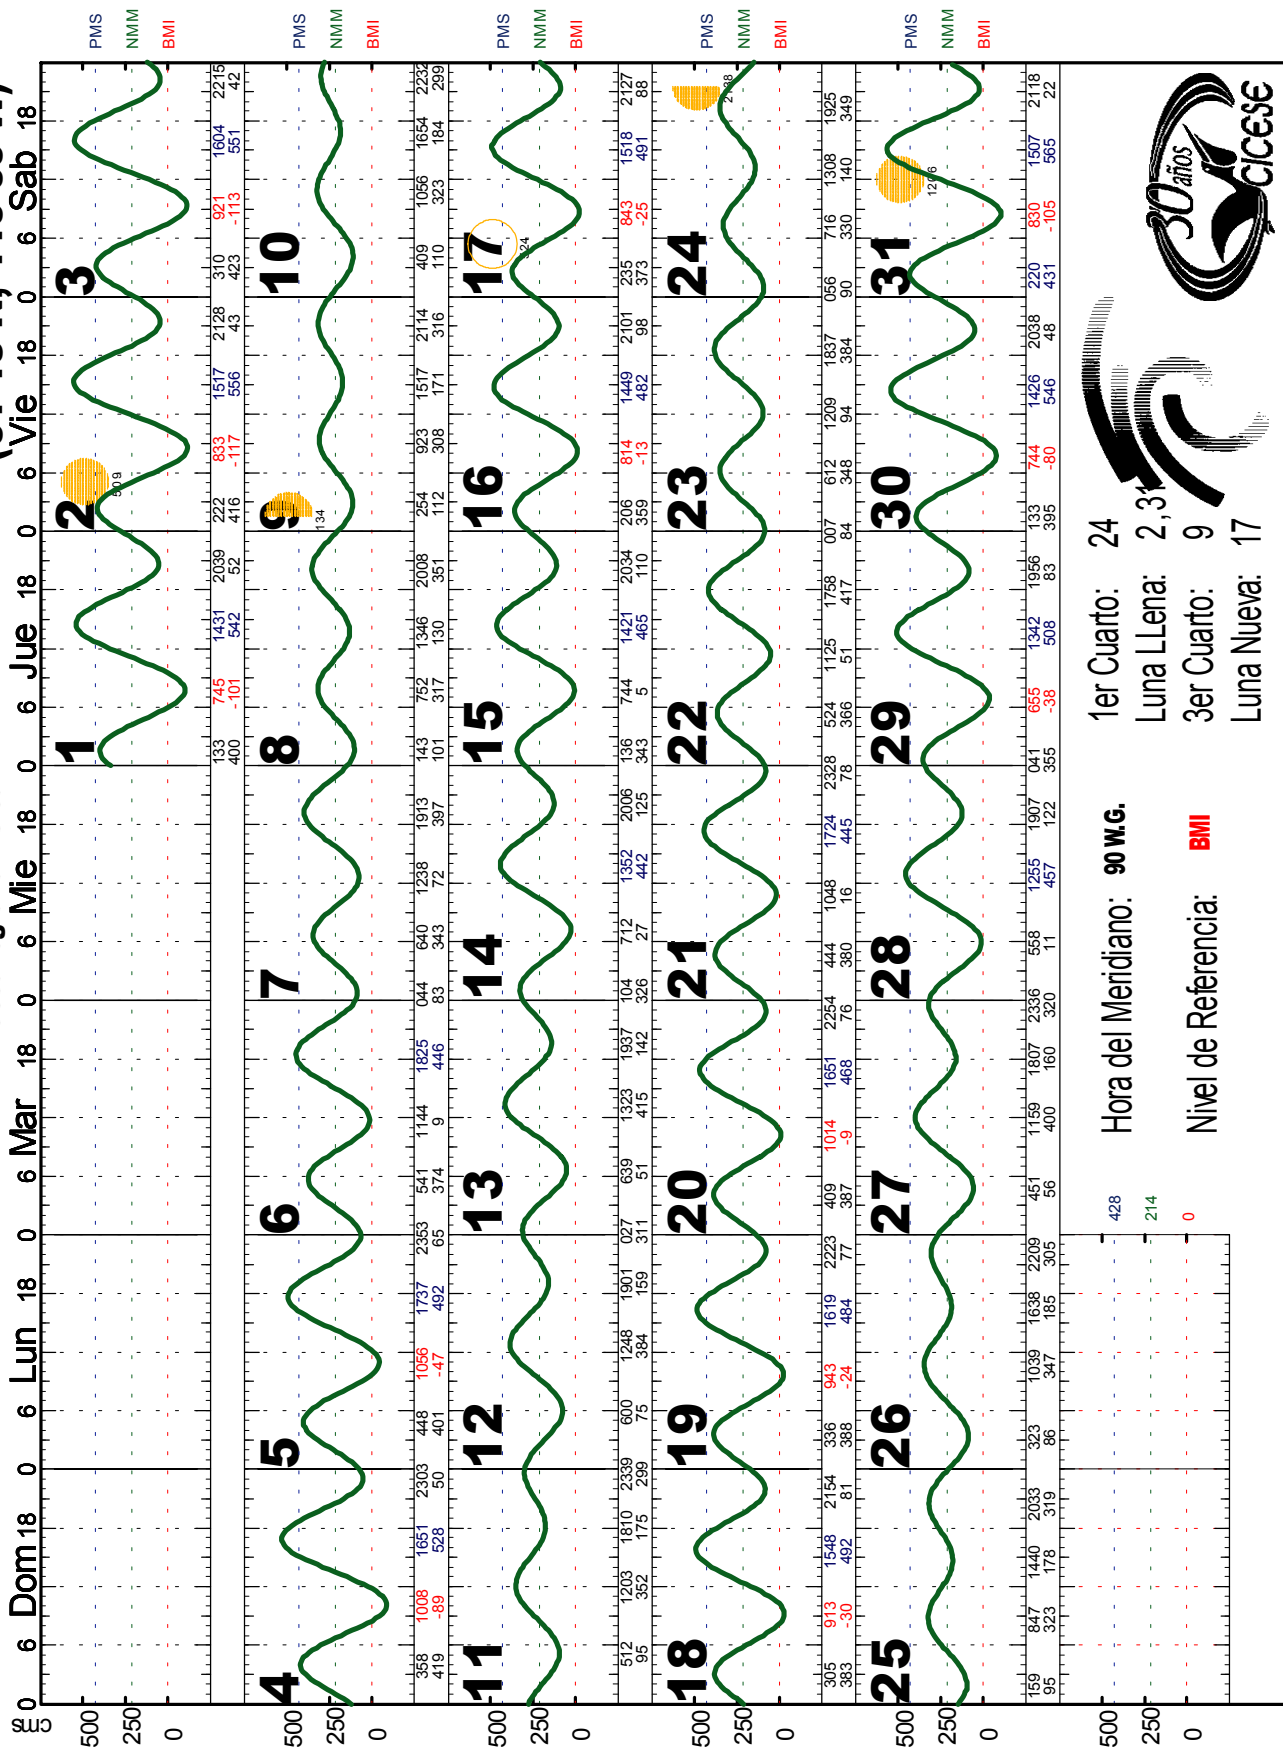

JULIO 2004

Pto. Peñasco, Son.

(31 18 N, 113 33 W)

Oceanografía Física

1er Cuarto: 24

Luna Llena: 2, 31

3er Cuarto: 9

Luna Nueva: 17

428

214

0

Hora del Meridiano: 90 W.G.

Nivel de Referencia: BMI

30 años CICESE