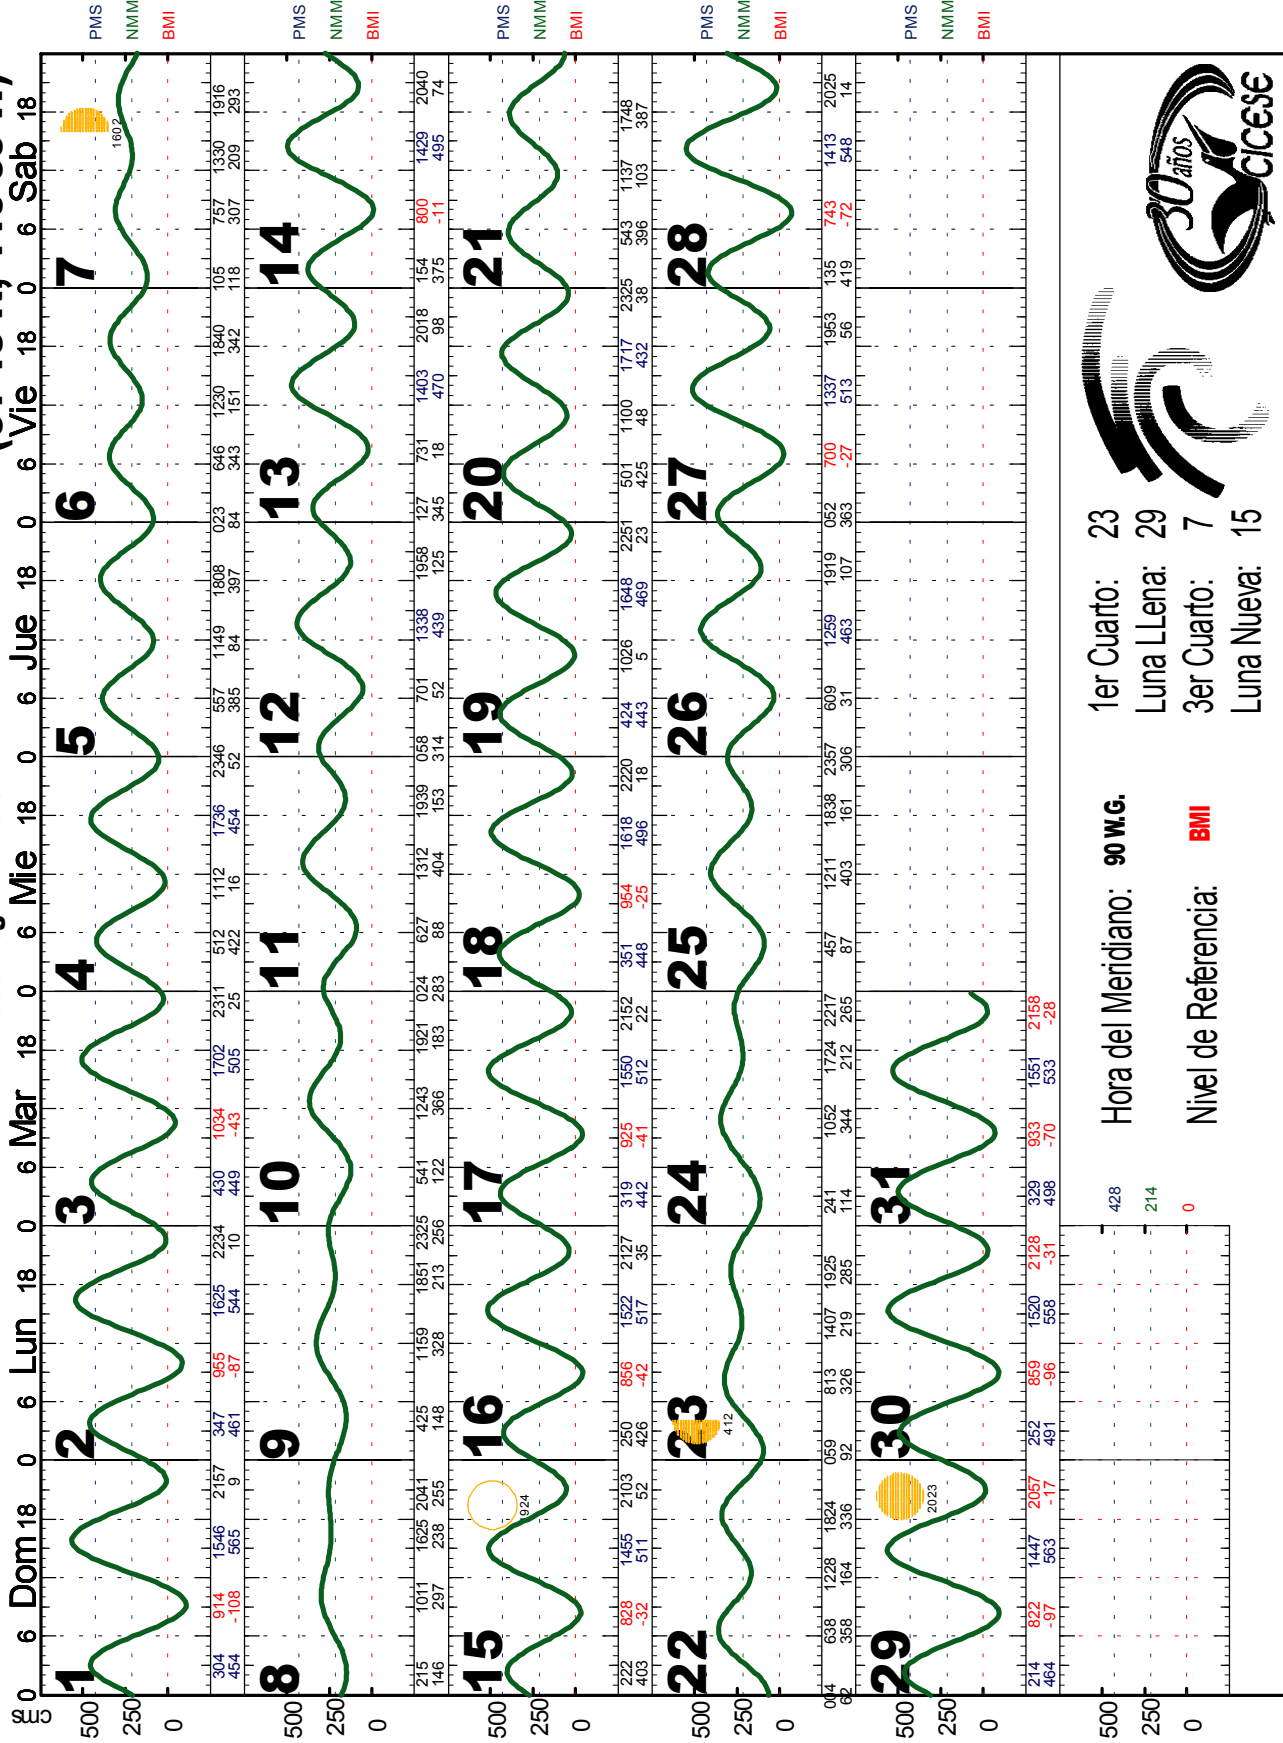

AGOSTO 2004

CICESE

Pto. Peñasco, Son.

(31 18 N, 113 33 W)

Oceanografía Física

1er Cuarto: 23

Luna Llena: 29

3er Cuarto: 7

Luna Nueva: 15