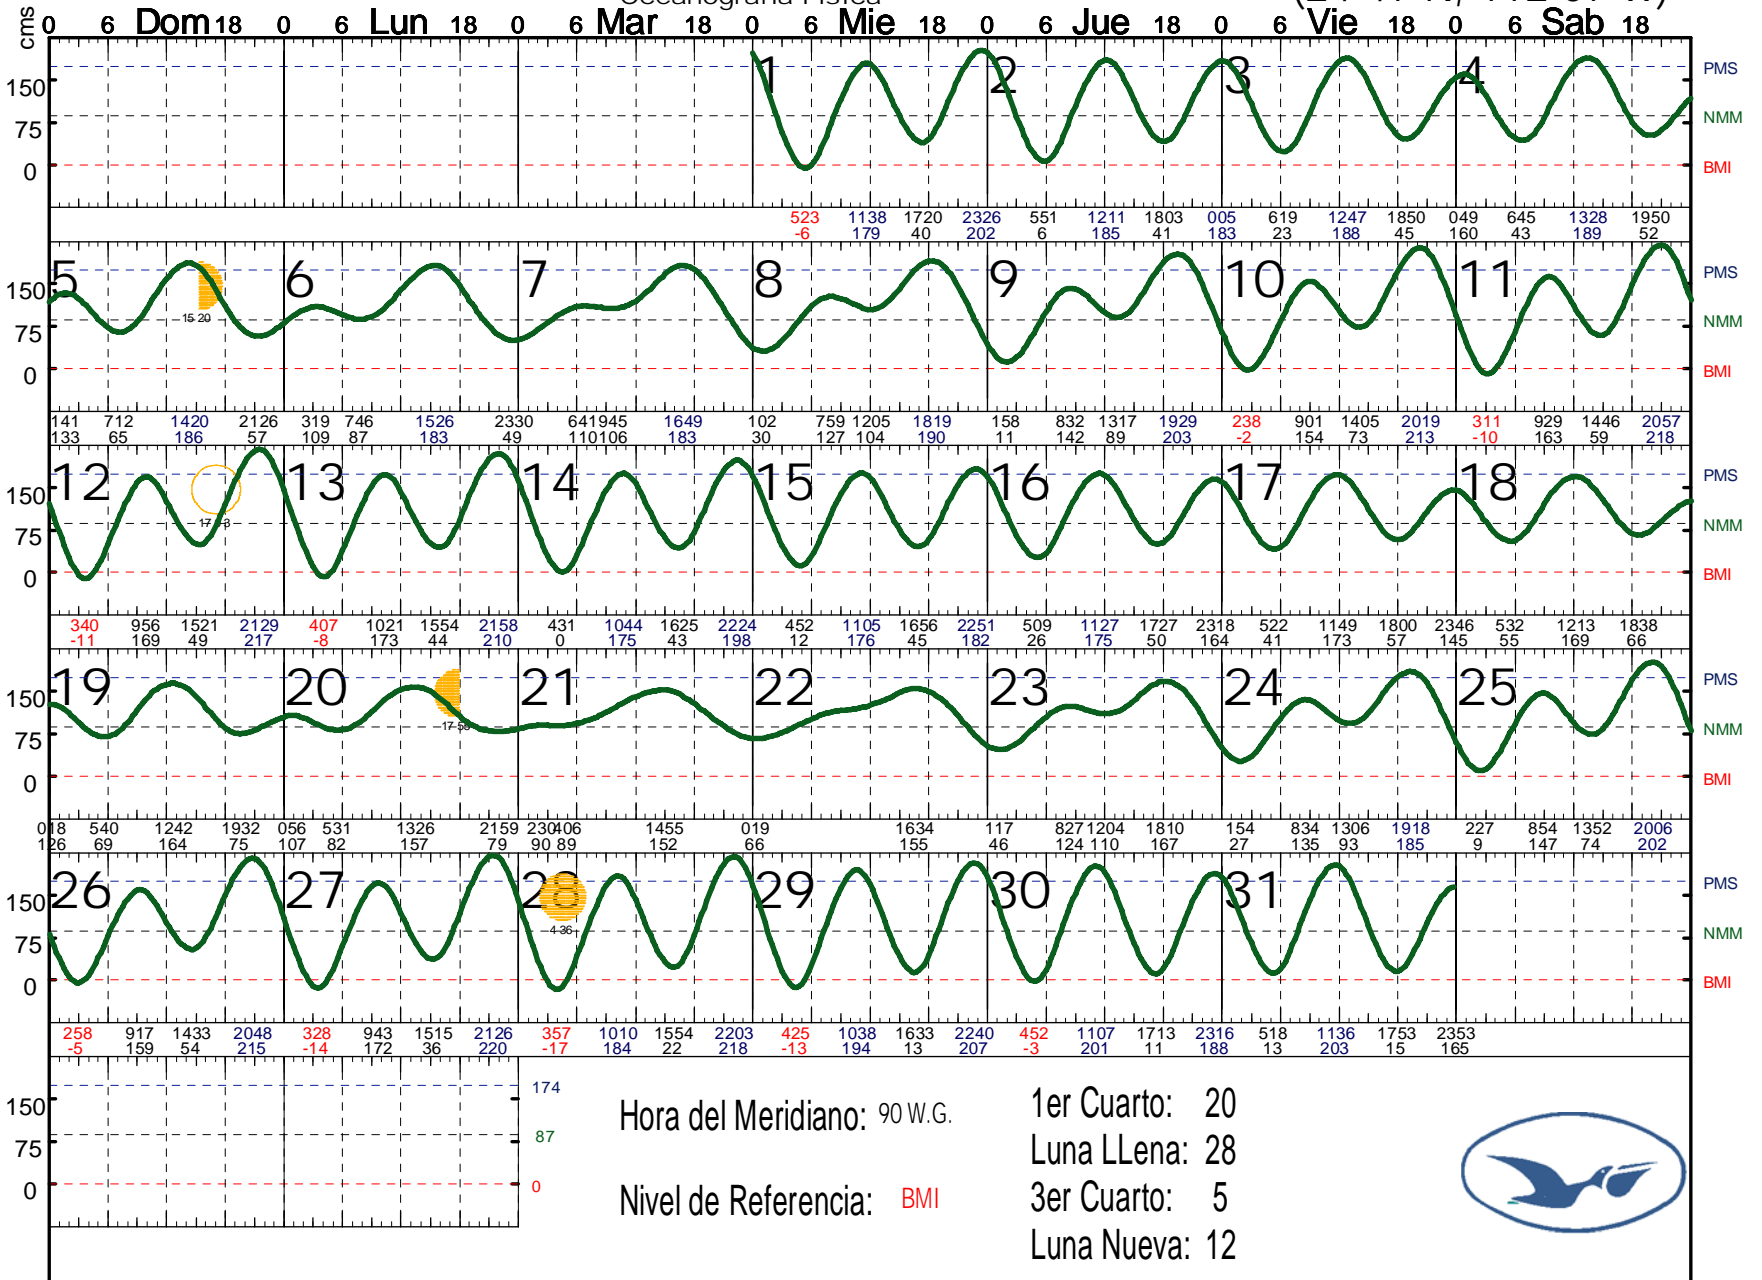

AGOSTO 2007

CICESE

San Carlos, B.C.S.

(24 47 N, 112 07 W)

Oceanografía Física

Hora del Meridiano: 90 W.G.

1er Cuarto: 20

Luna LLena: 28

Nivel de Referencia: BMI

3er Cuarto: 5

Luna Nueva: 12