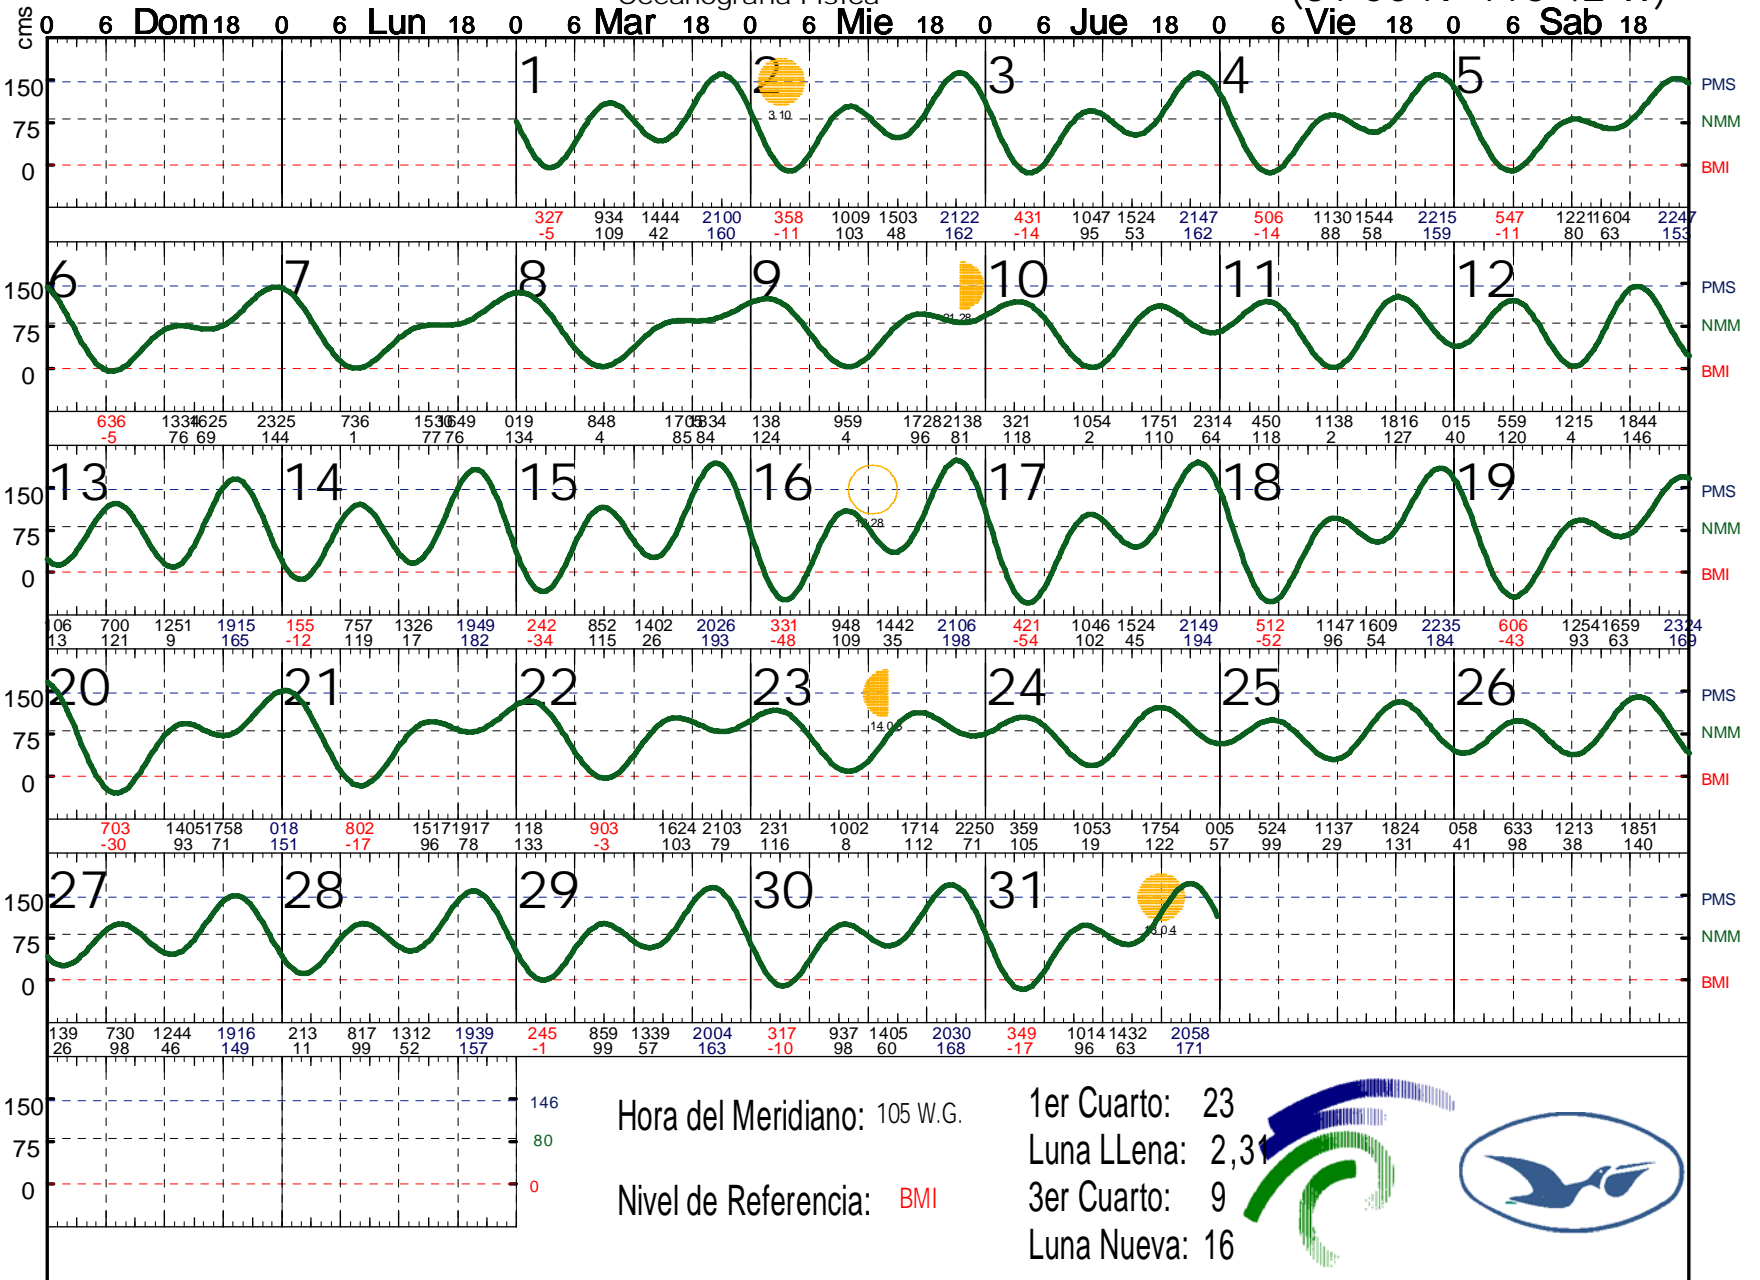

MAYO 2007

CICESE

El Sauzal, B.C.

(31 55 N 116 42 W)

Oceanografía Física

Hora del Meridiano: 105 W.G.

1er Cuarto: 23

Luna LLena: 2,31

3er Cuarto: 9

Luna Nueva: 16

Nivel de Referencia: BMI