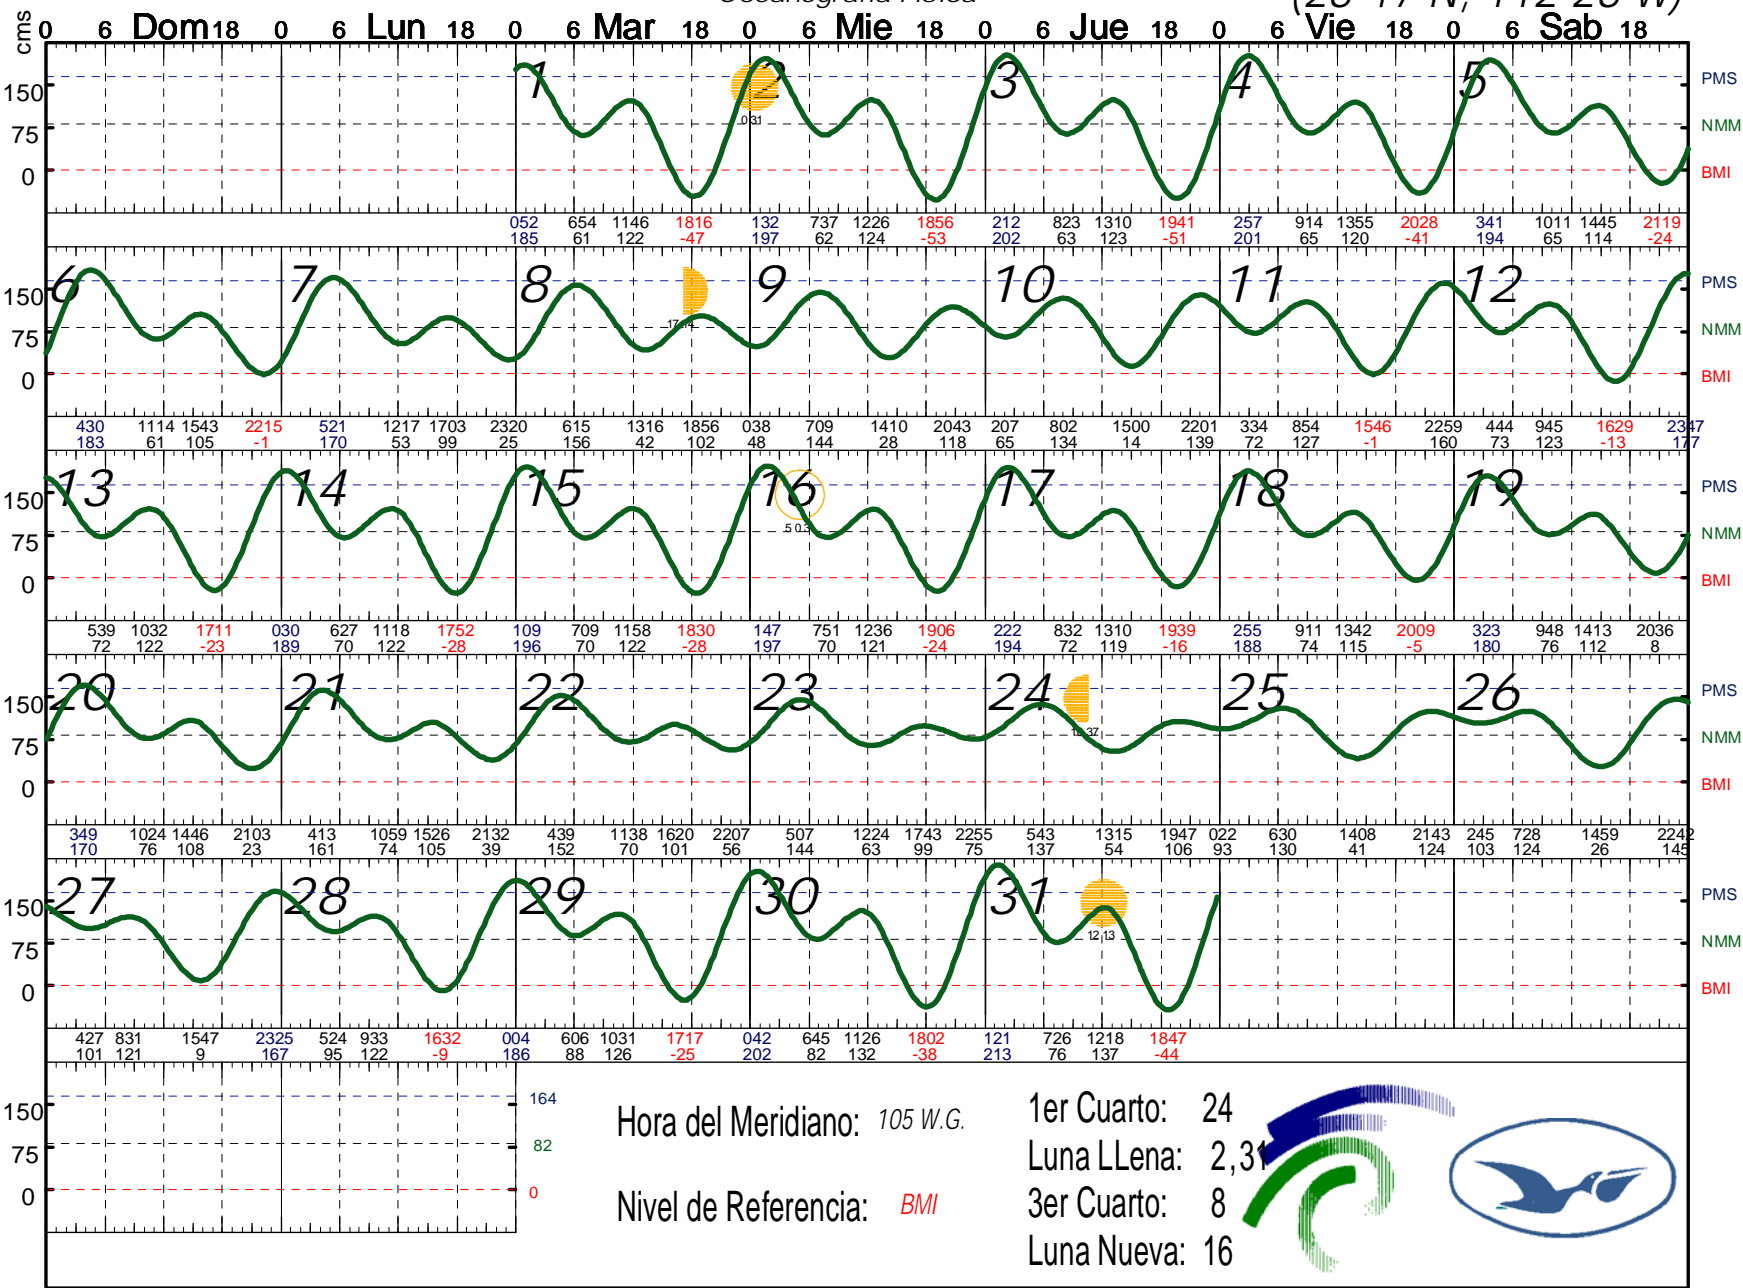

DICIEMBRE 2009

Isla Tiburon, Son.

(28 47 N, 112 28 W)

Hora del Meridiano: 105 W.G.

Nivel de Referencia: BMI

1er Cuarto: 24

Luna LLena: 2, 31

3er Cuarto: 8

Luna Nueva: 16