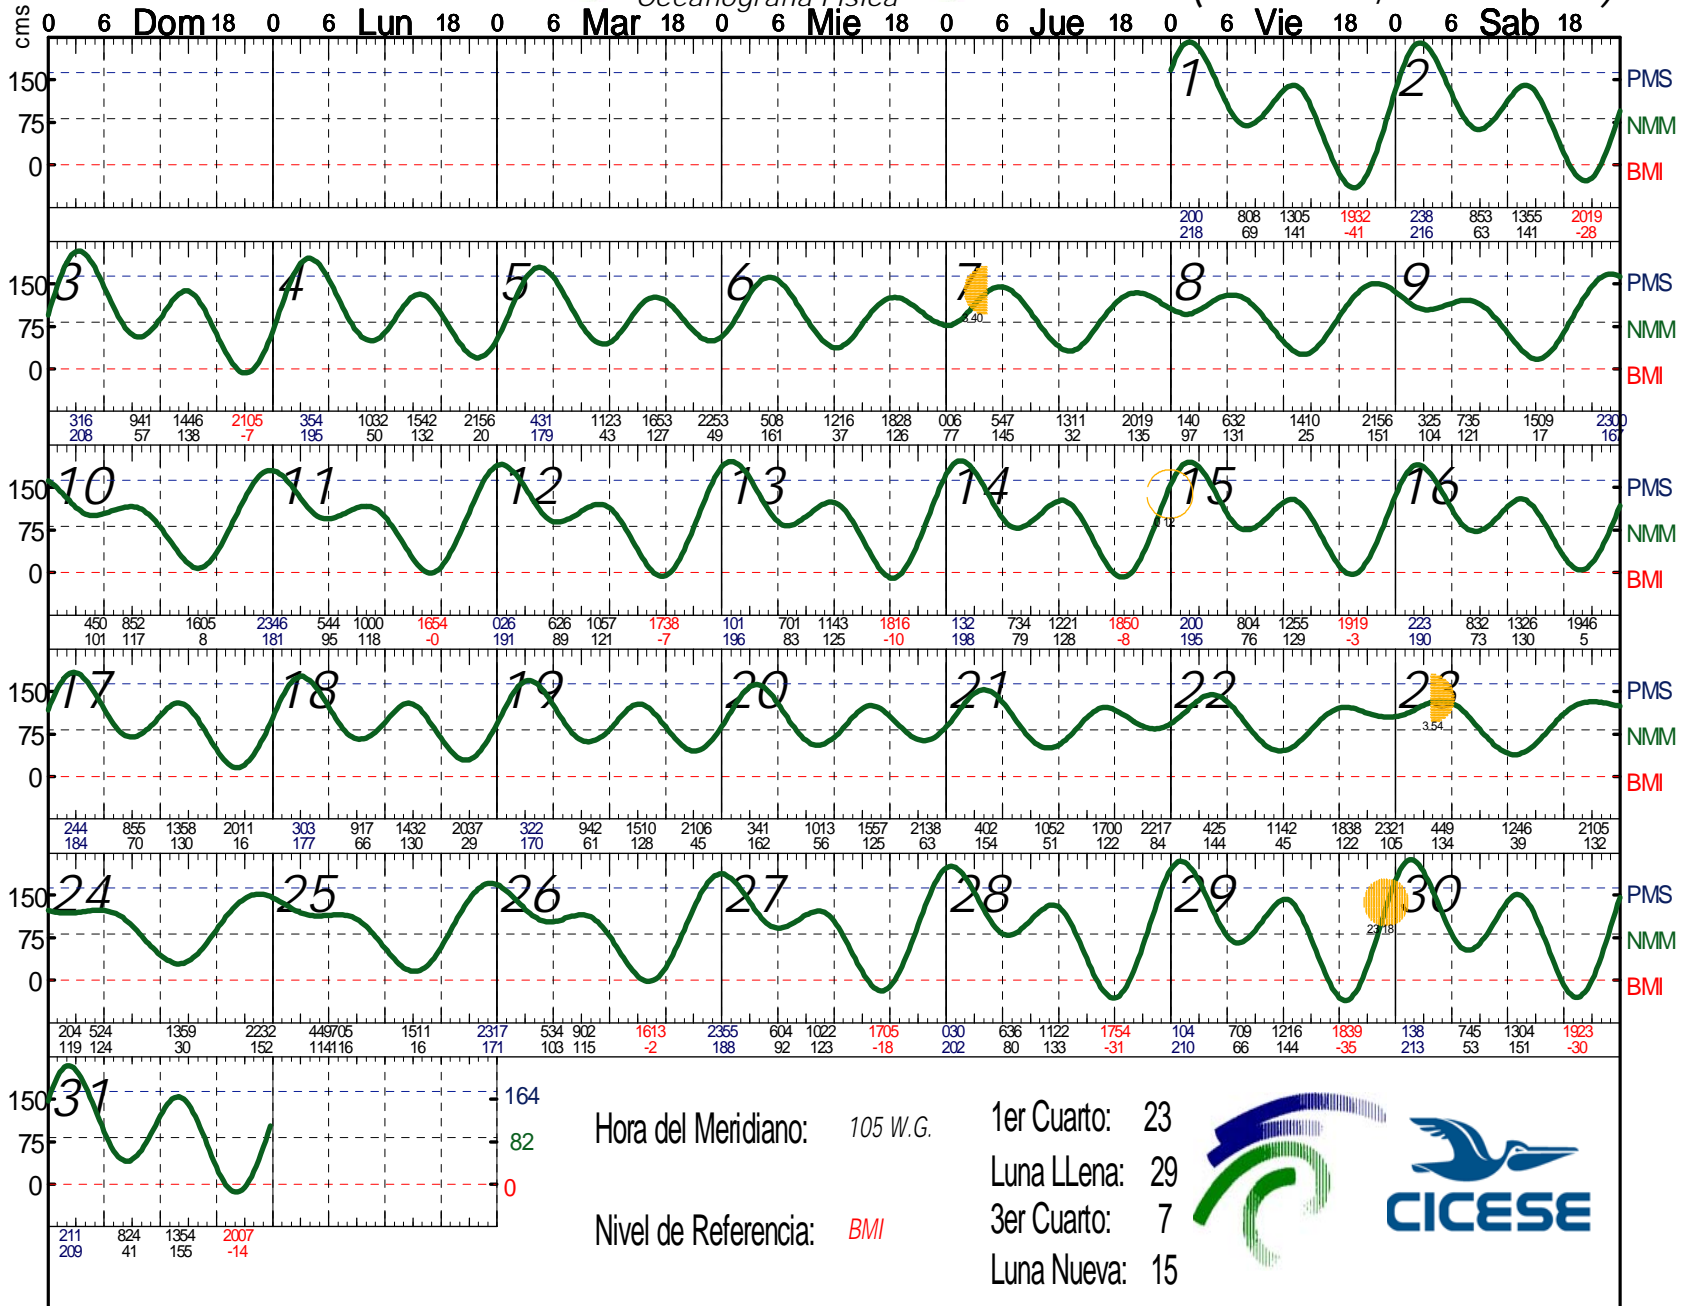

ENERO 2010

Isla Tiburon, Son.
(28 47 N, 112 28 W)

Hora del Meridiano: 105 W.G.

1er Cuarto: 23

Luna Llena: 29

3er Cuarto: 7

Luna Nueva: 15

Nivel de Referencia: BMI