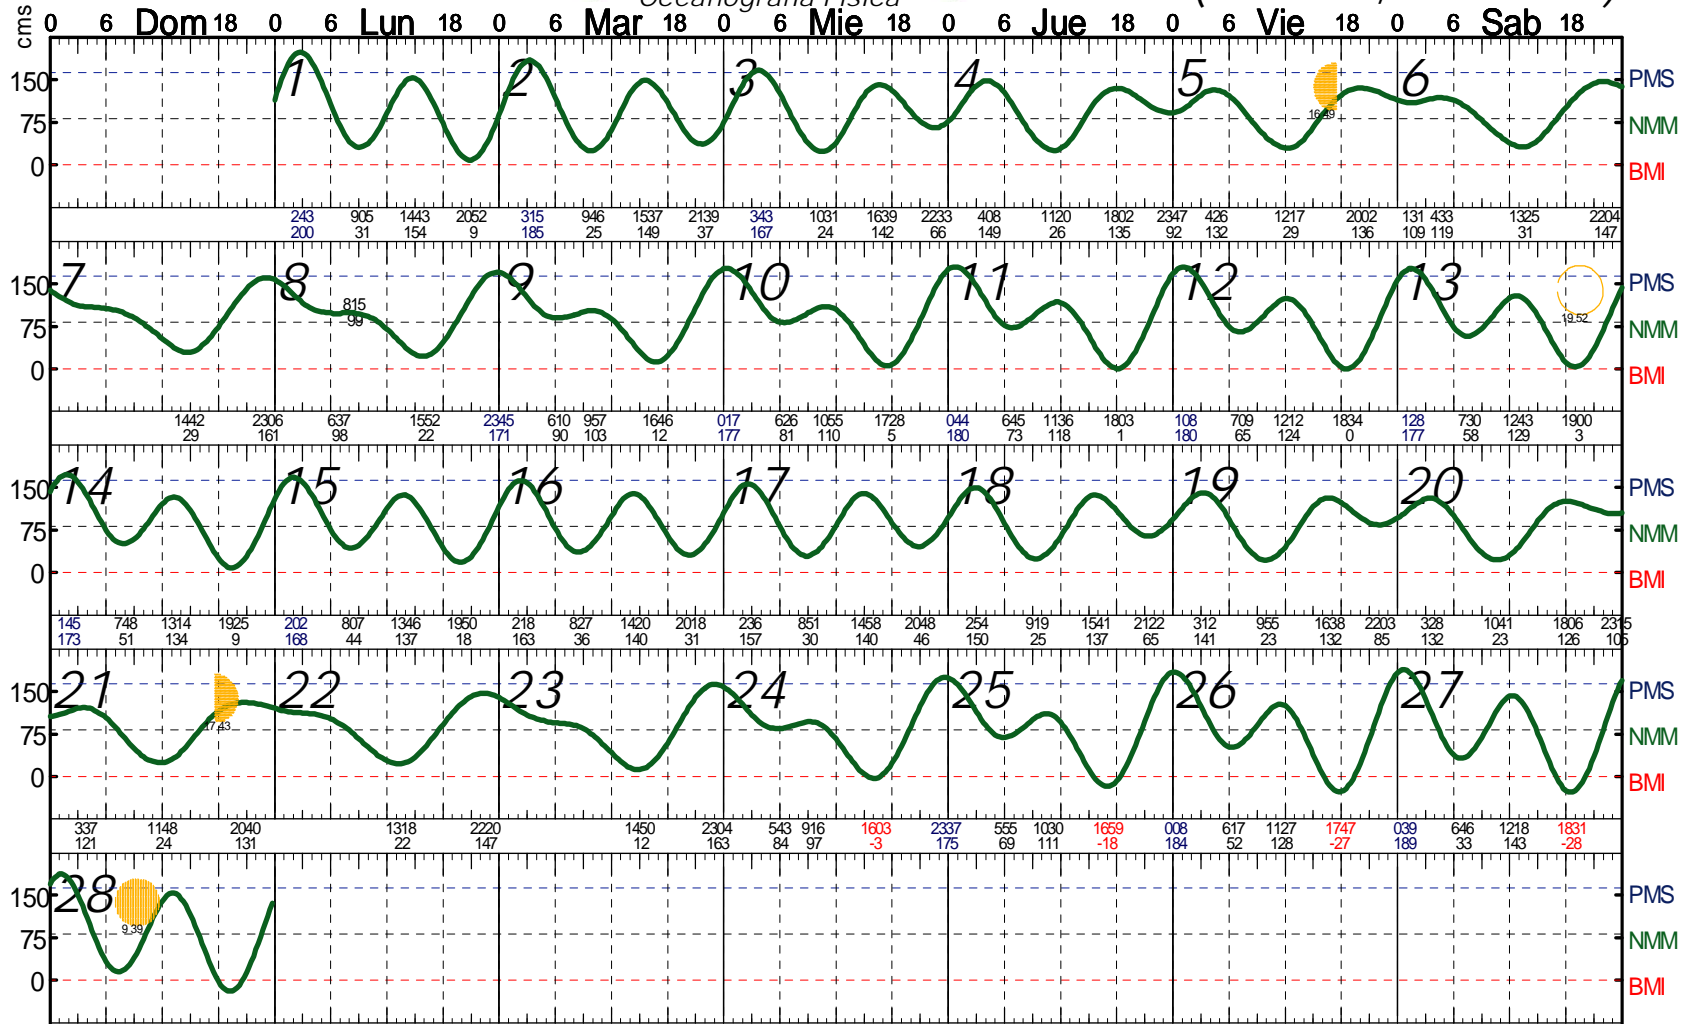

FEBRERO 2010

Isla Tiburon, Son. (28 47 N, 112 28 W)

Hora del Meridiano: 105 W.G.

1er Cuarto: 21

Luna Llena: 28

3er Cuarto: 5

Luna Nueva: 13

Nivel de Referencia: BMI