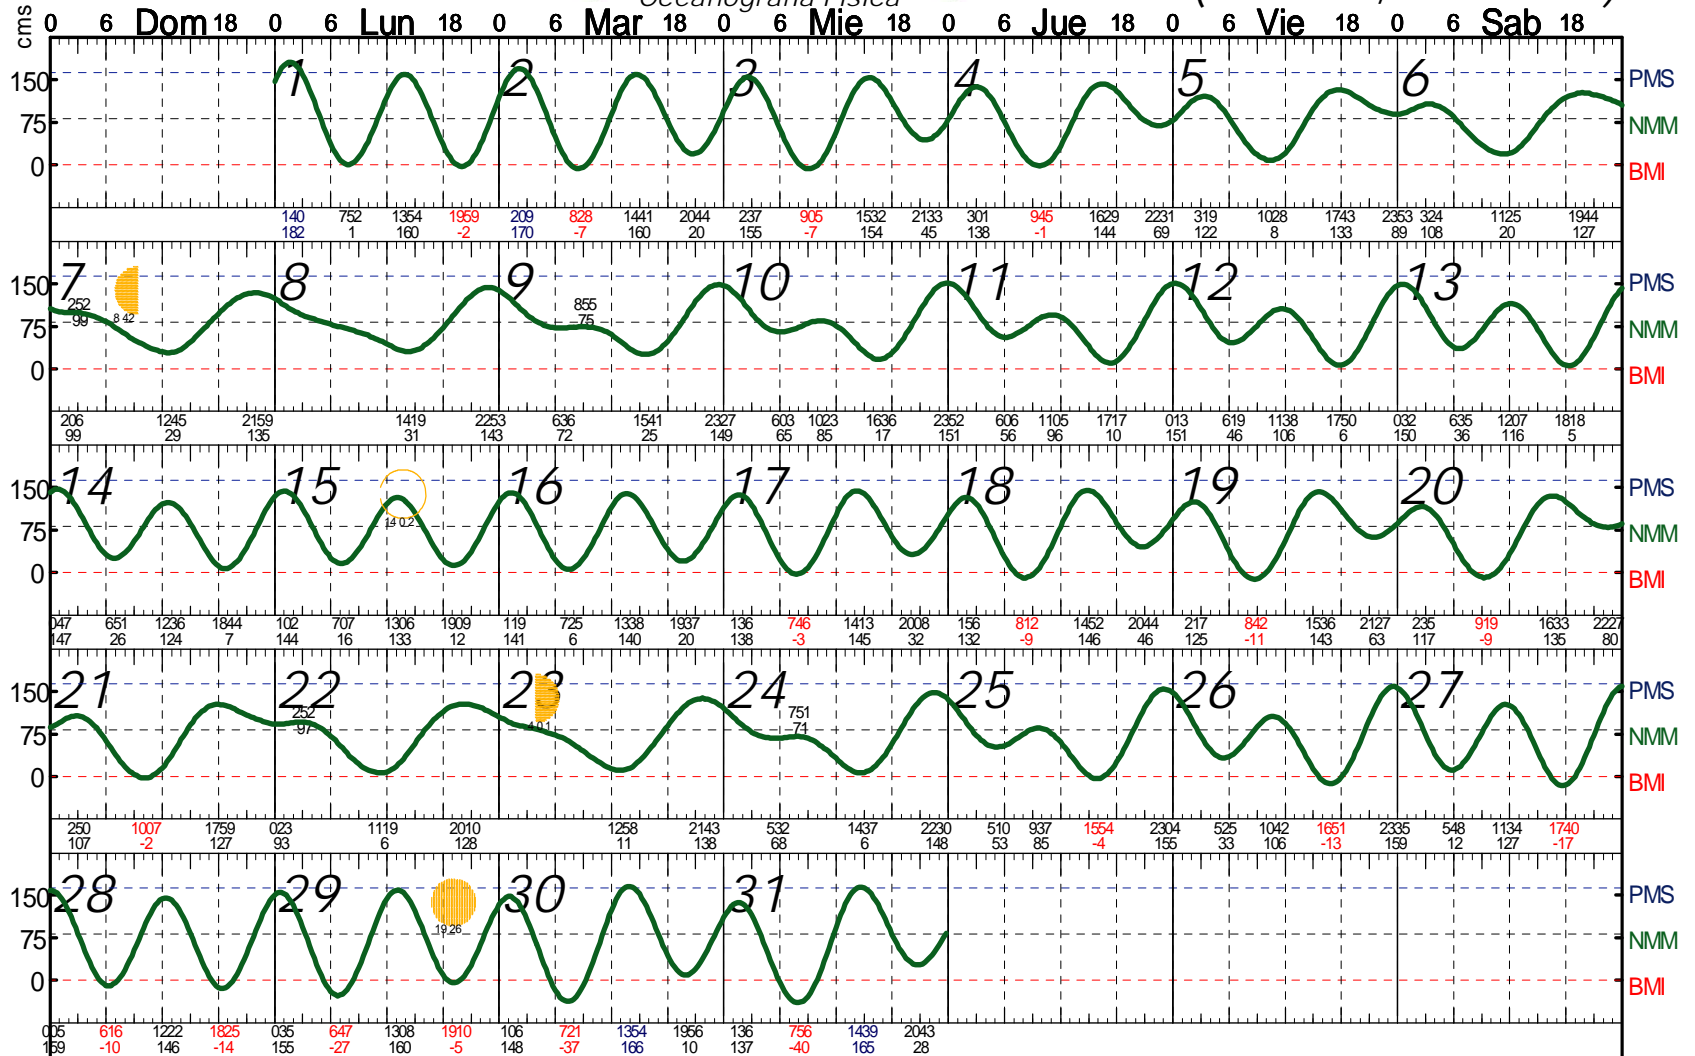

## Isla Tiburon, Son. (28 47 N, 112 28 W)

Hora del Meridiano: 105 W.G.

1er Cuarto: 23

Luna Llena: 29

3er Cuarto: 7

Luna Nueva: 15

Nivel de Referencia: BMI