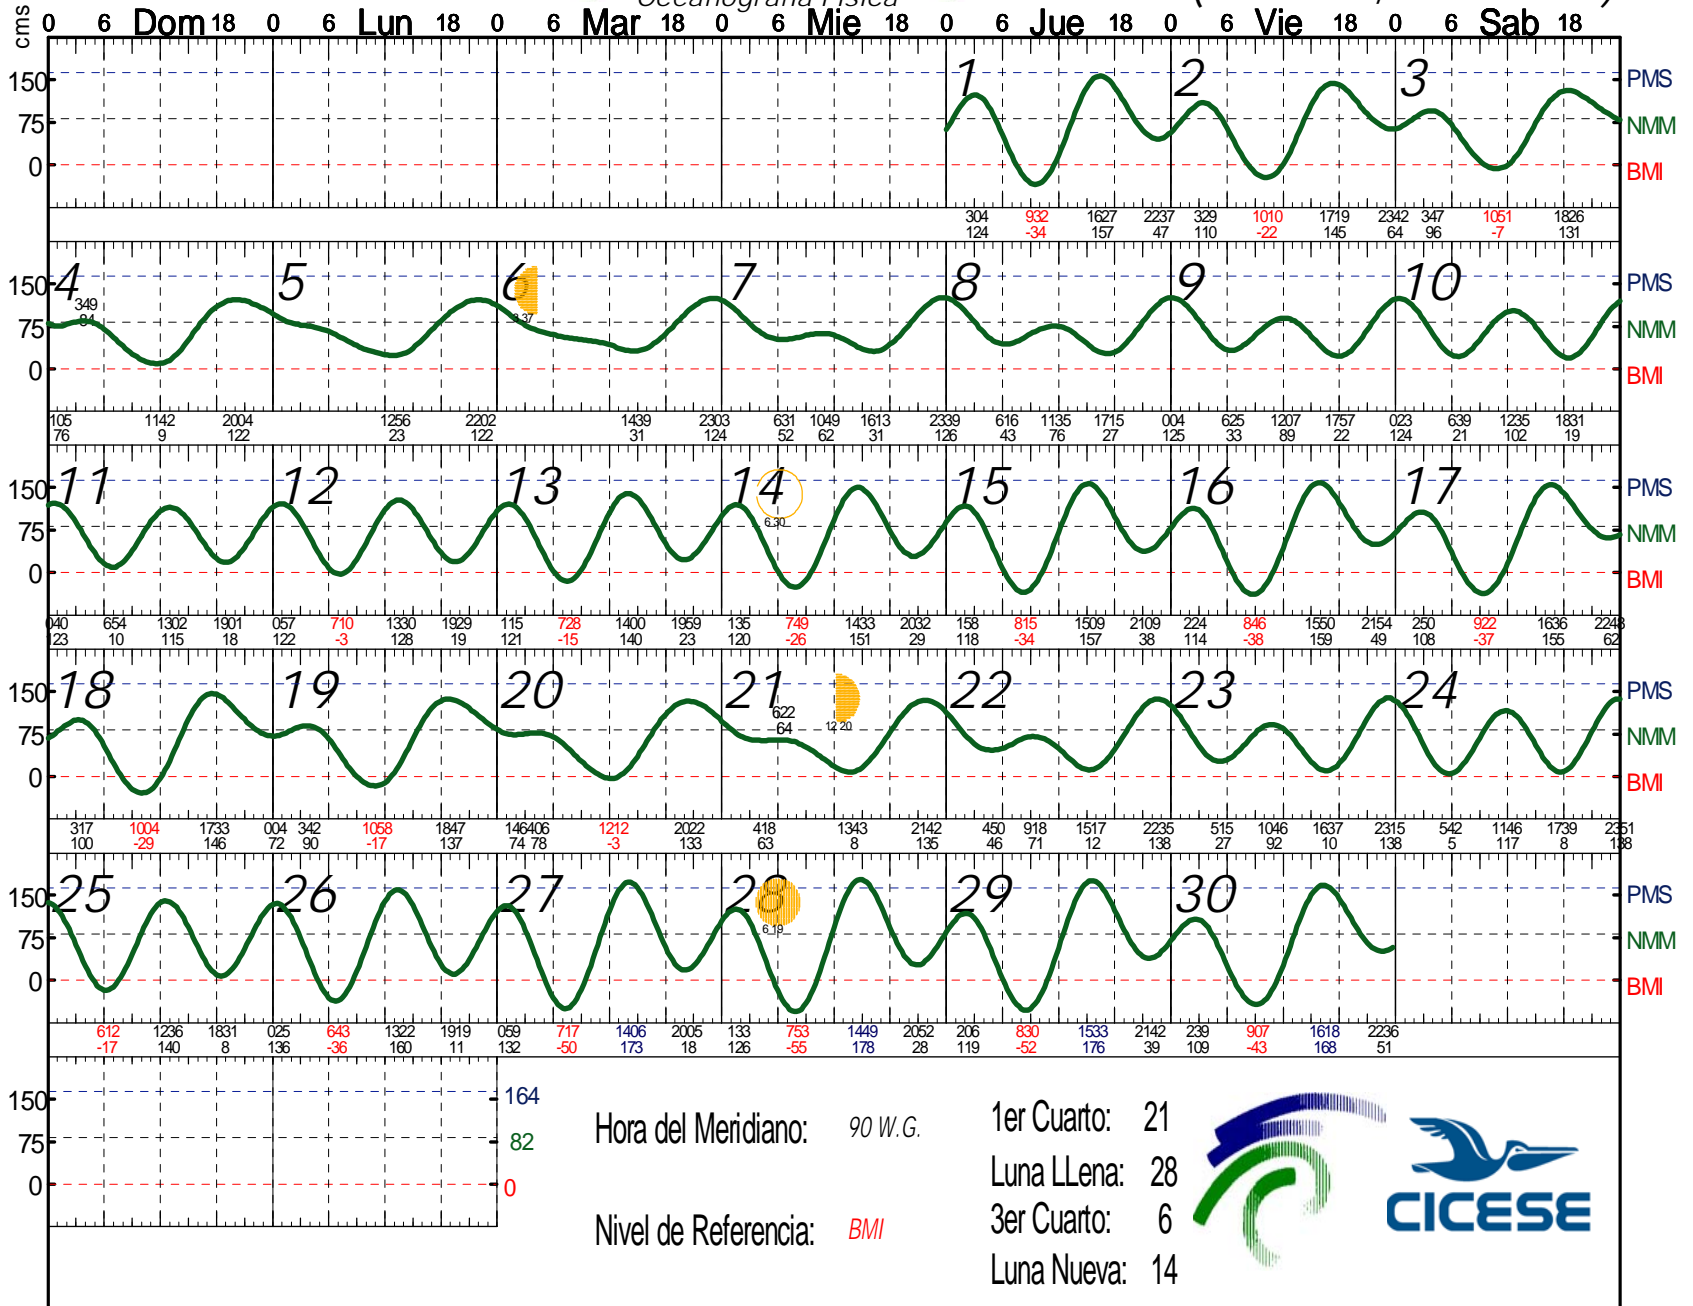

## Isla Tiburon, Son. (28 47 N, 112 28 W)

Hora del Meridiano: 90 W.G.

1er Cuarto: 21

Luna Llena: 28

3er Cuarto: 6

Luna Nueva: 14

Nivel de Referencia: BMI