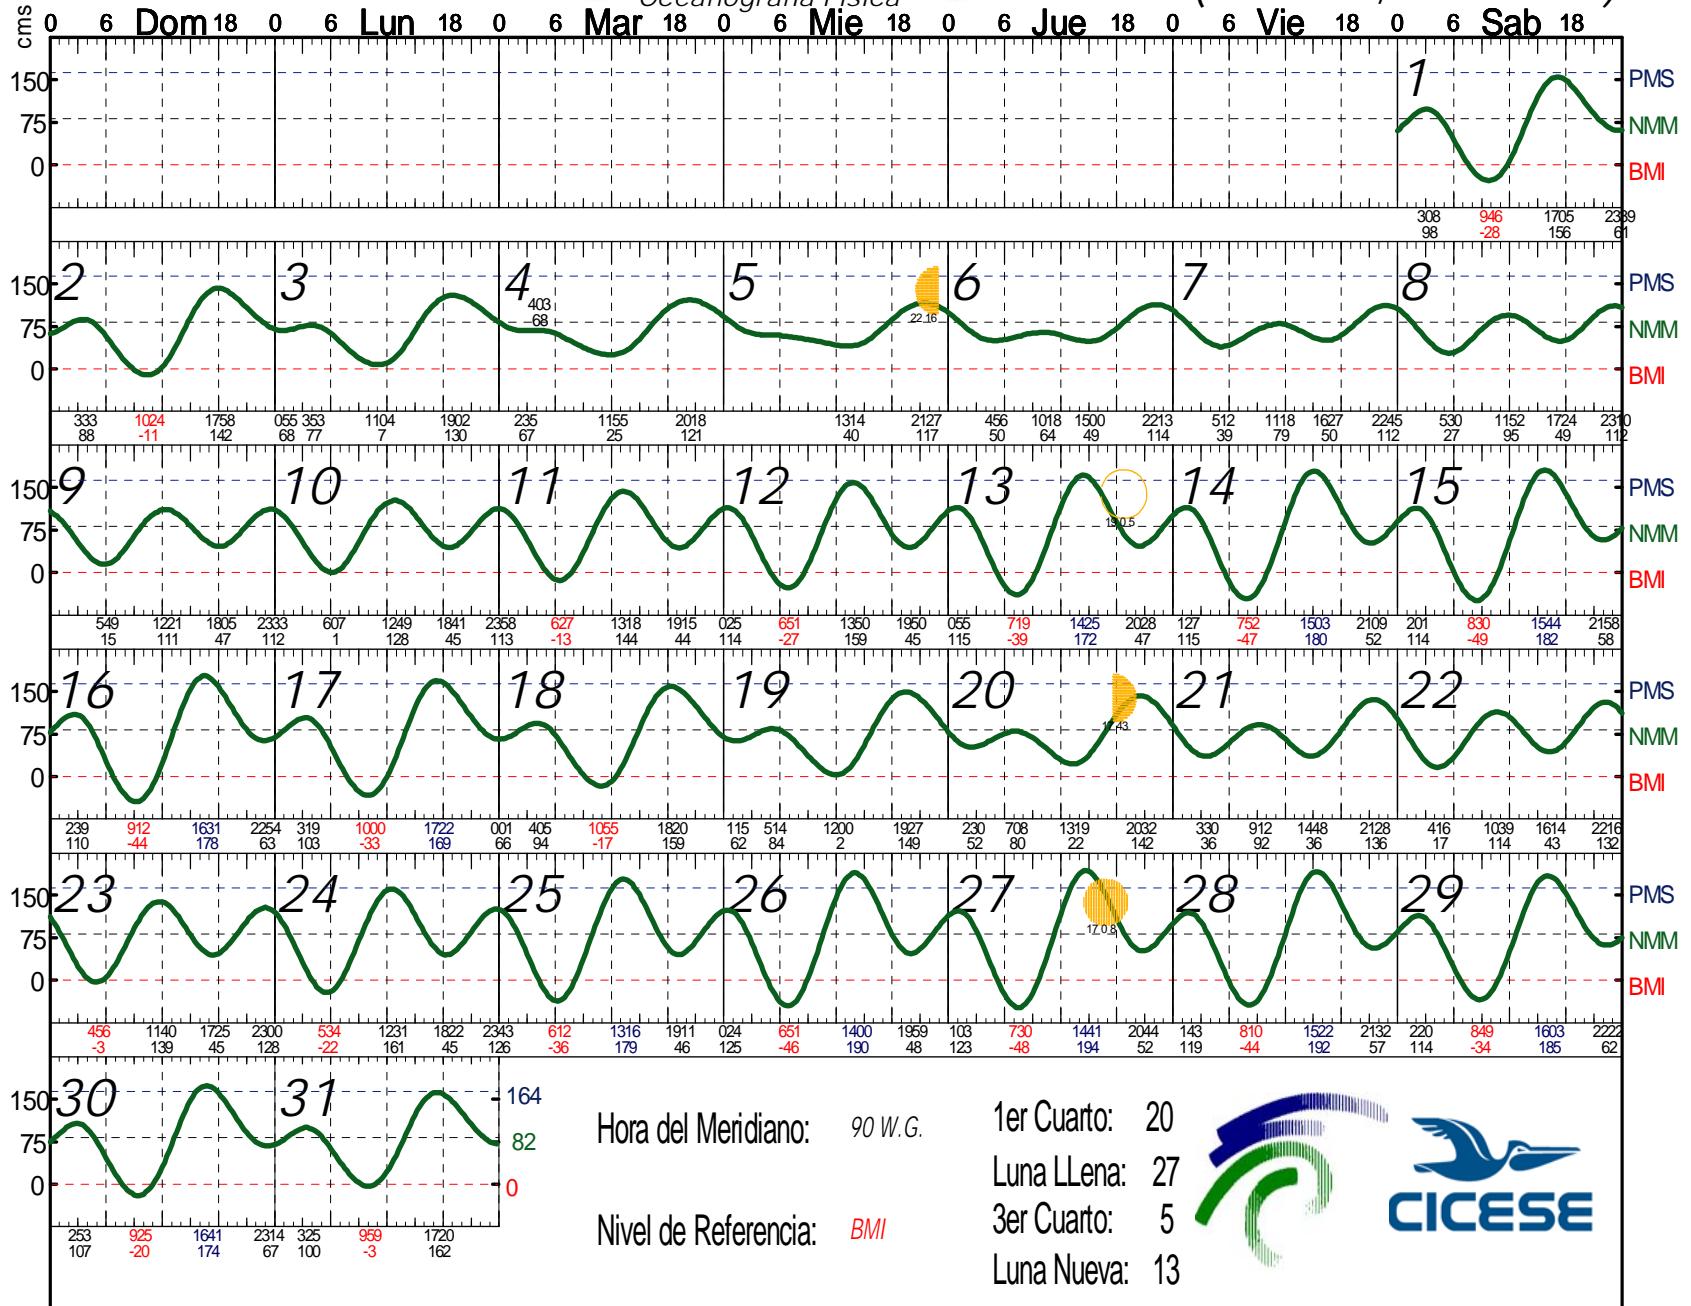

MAYO 2010

Isla Tiburon, Son.
(28 47 N, 112 28 W)

Hora del Meridiano: 90 W.G.

1er Cuarto: 20

Luna Llena: 27

3er Cuarto: 5

Luna Nueva: 13

Nivel de Referencia: BMI