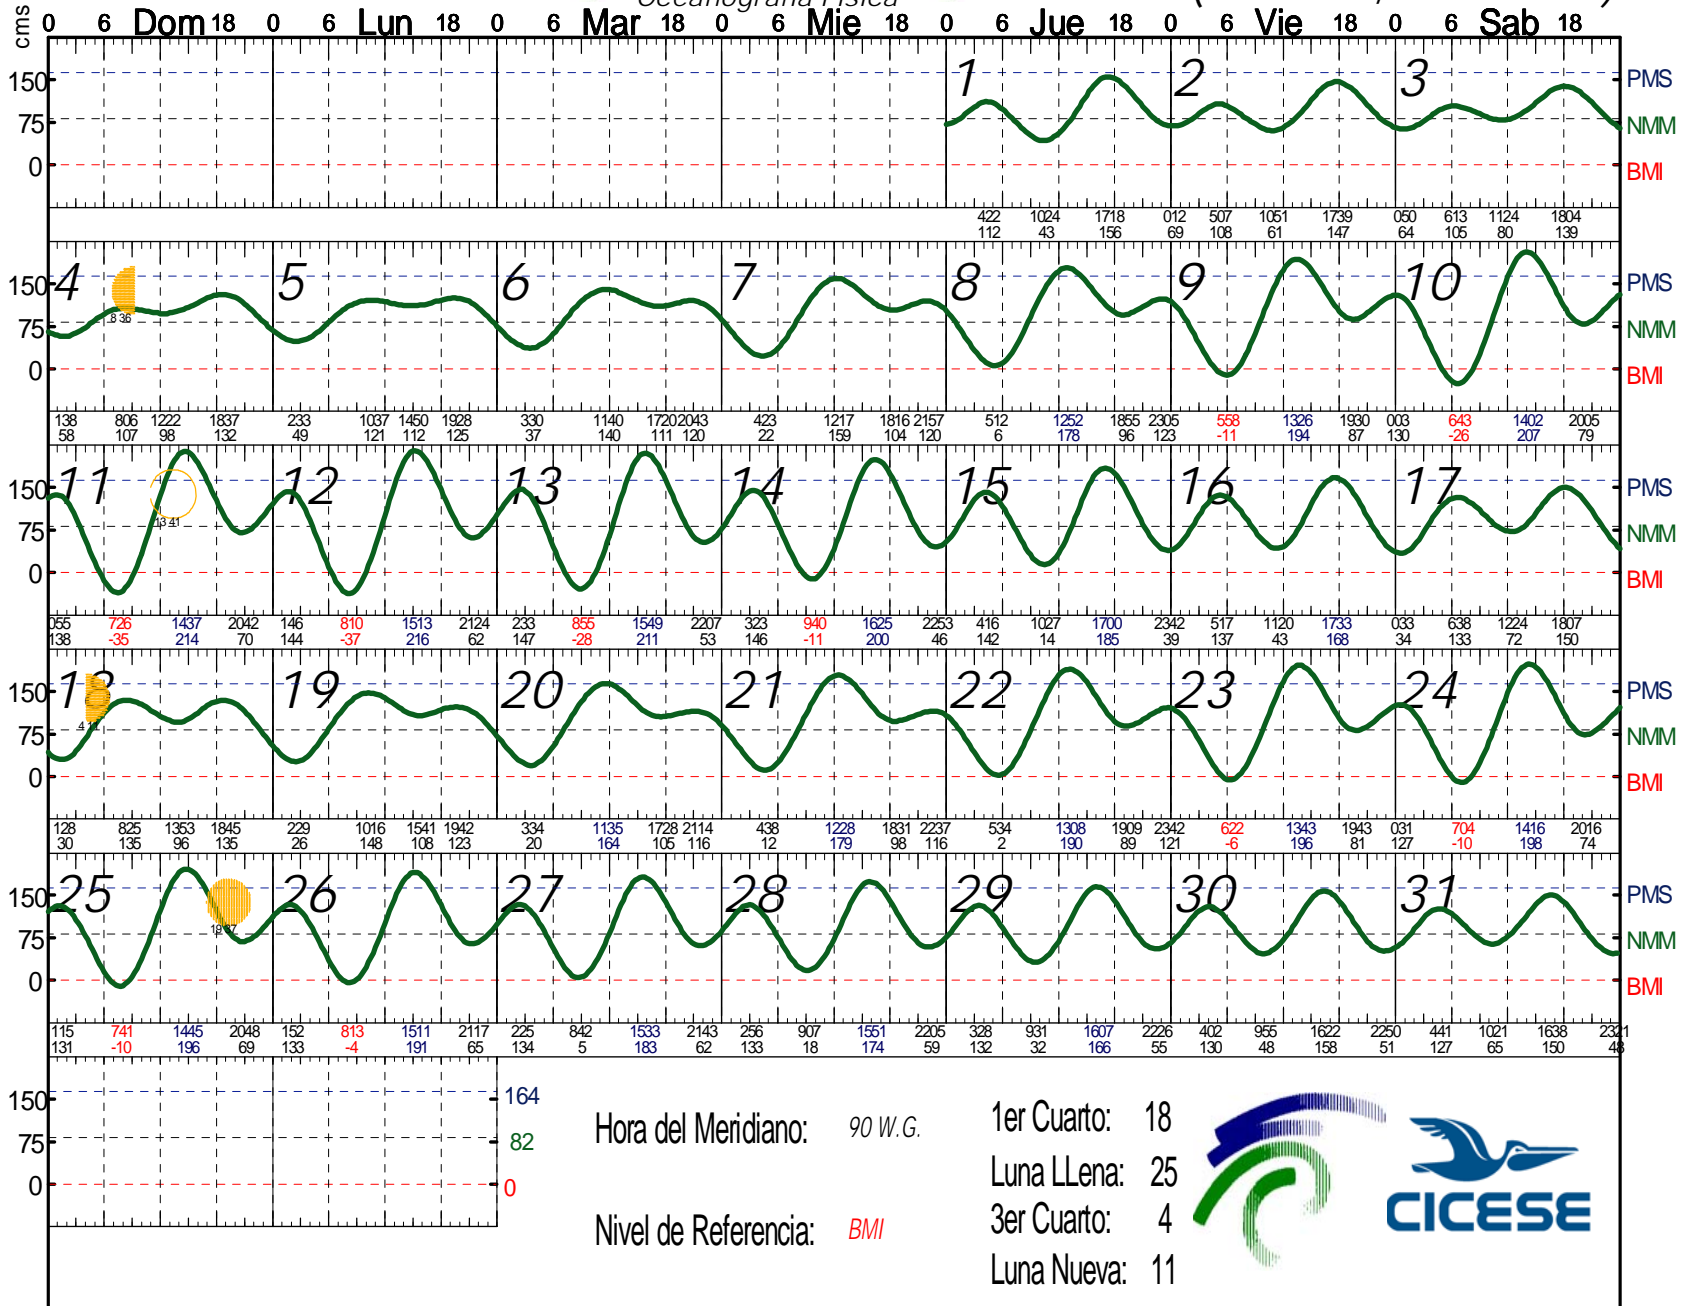

JULIO 2010

Isla Tiburon, Son.
(28 47 N, 112 28 W)

Hora del Meridiano: 90 W.G.

1er Cuarto: 18

Luna Llena: 25

3er Cuarto: 4

Luna Nueva: 11

Nivel de Referencia: BMI