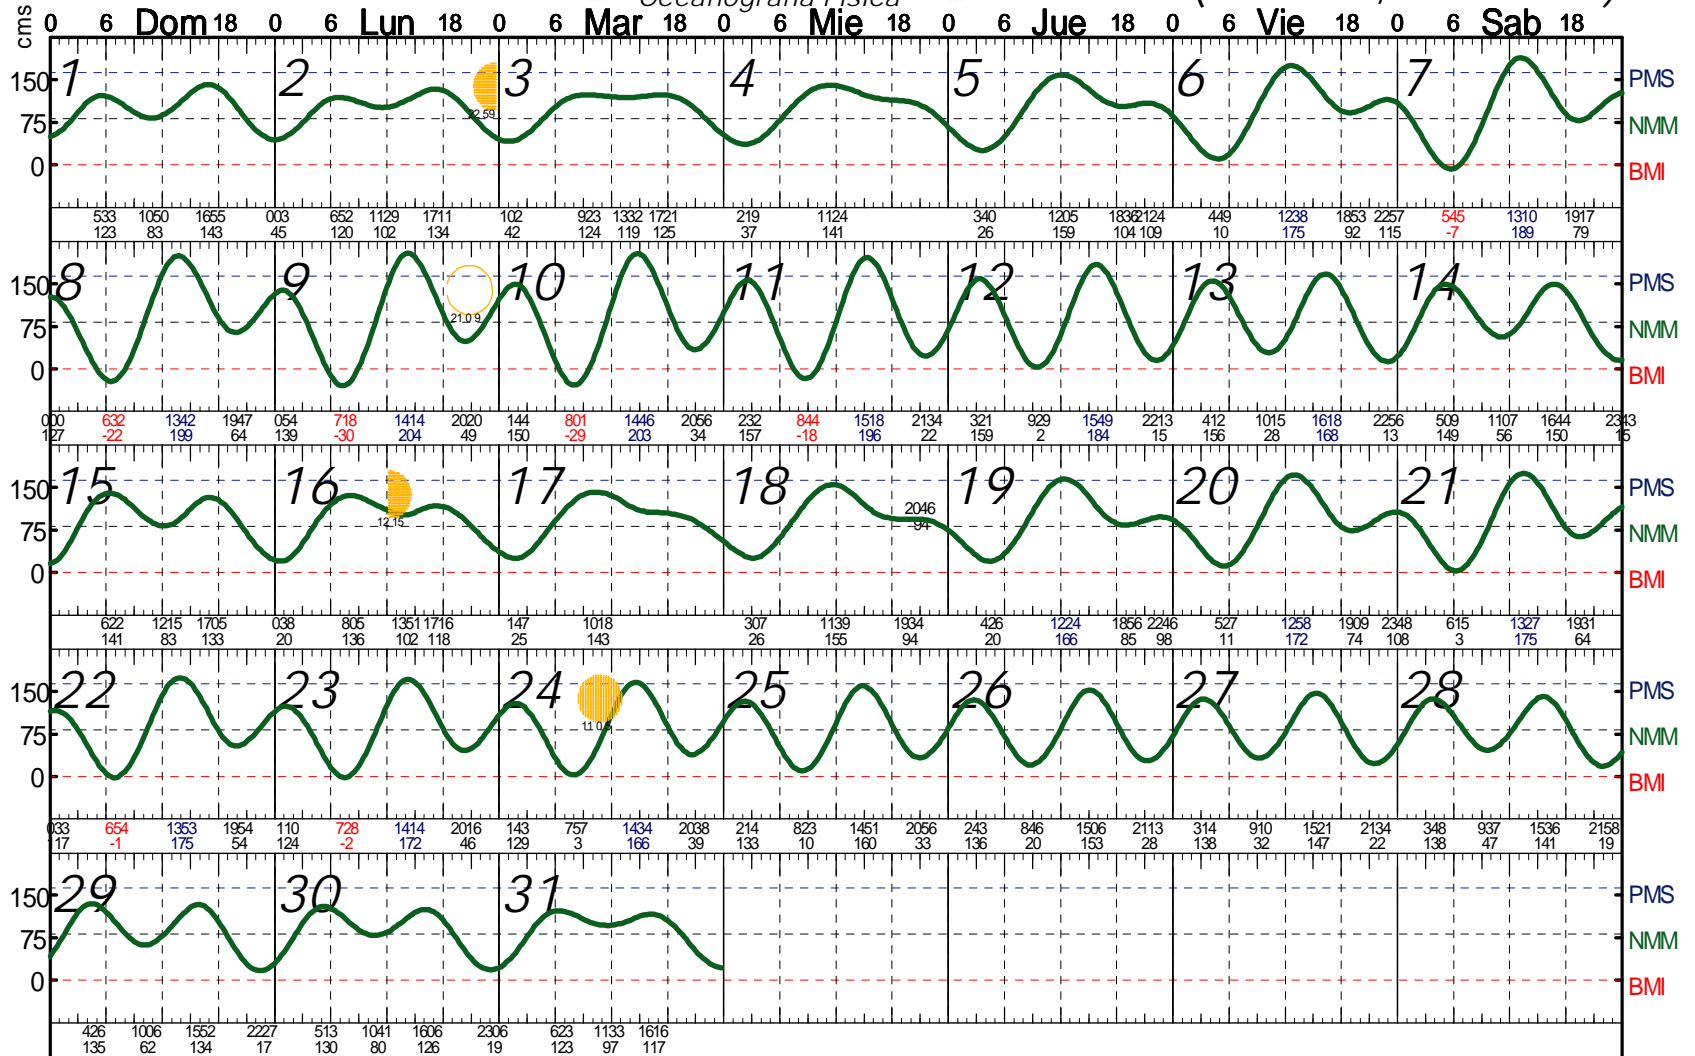

AGOSTO 2010

Isla Tiburon, Son. (28 47 N, 112 28 W)

Hora del Meridiano: 90 W.G.

1er Cuarto: 16

Luna Llena: 24

3er Cuarto: 2

Luna Nueva: 9

Nivel de Referencia: BMI