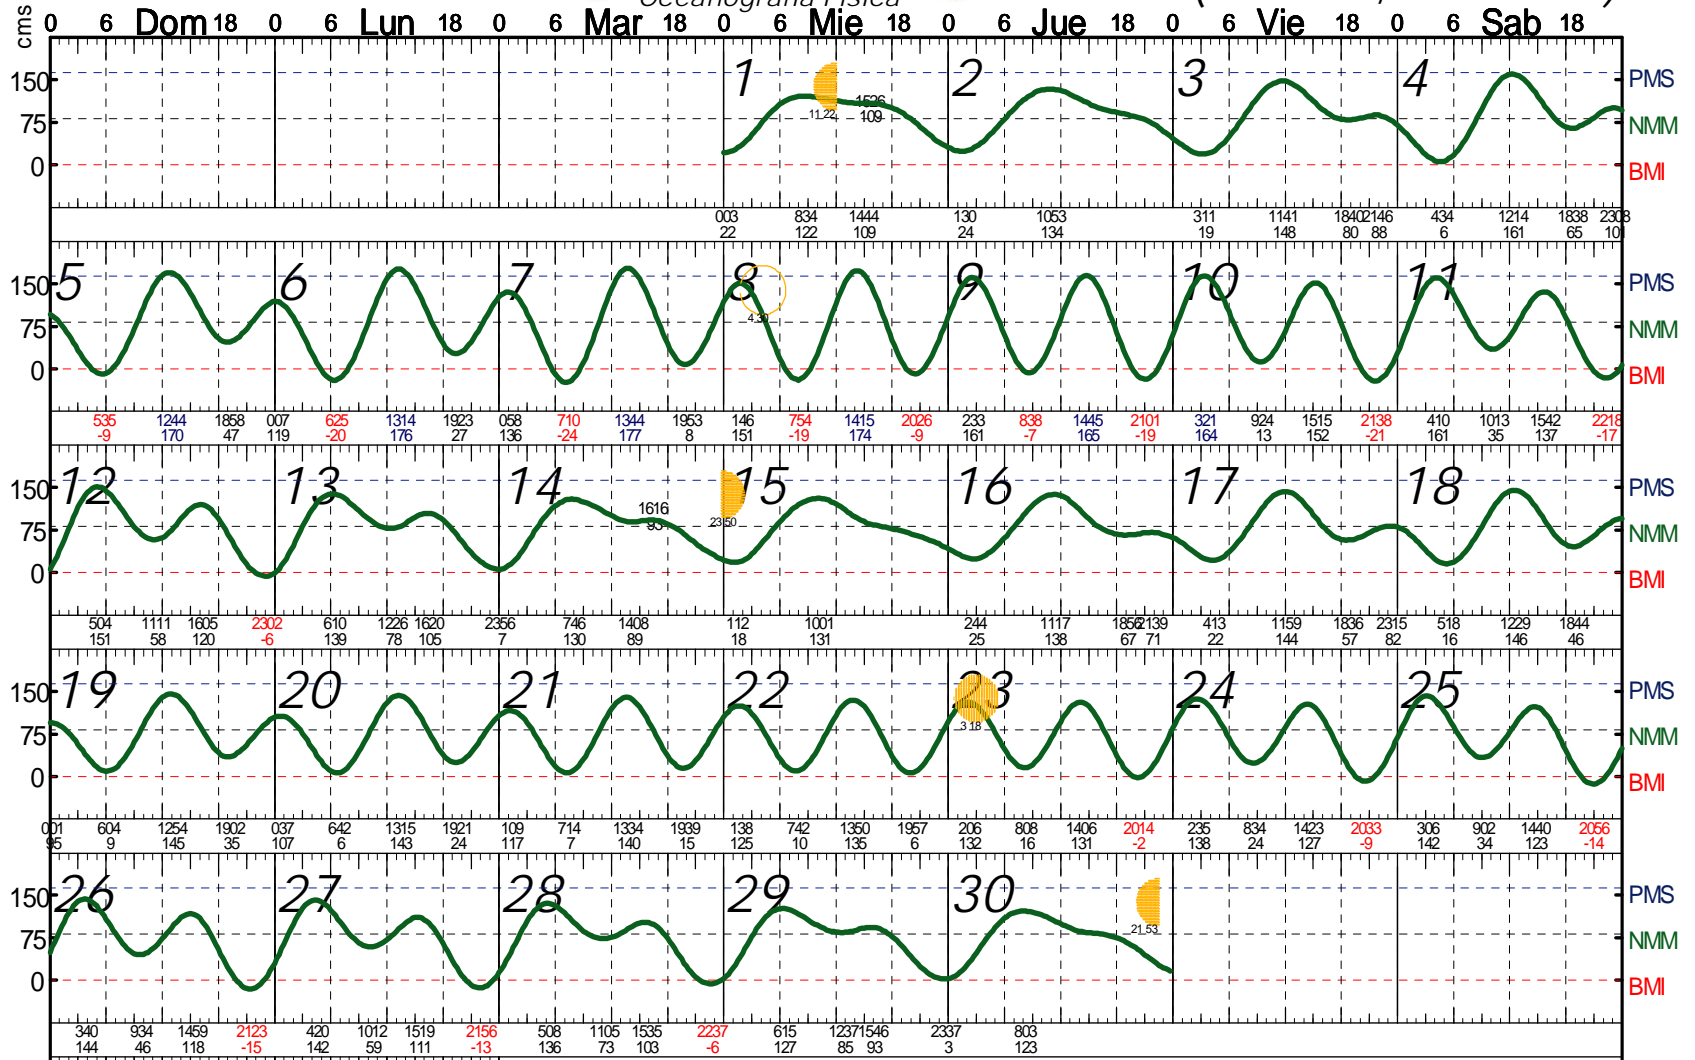

# Isla Tiburon, Son. (28 47 N, 112 28 W)

Hora del Meridiano: 90 W.G.

1er Cuarto: 14

Luna Llena: 23

3er Cuarto: 30

Luna Nueva: 8

Nivel de Referencia: BMI