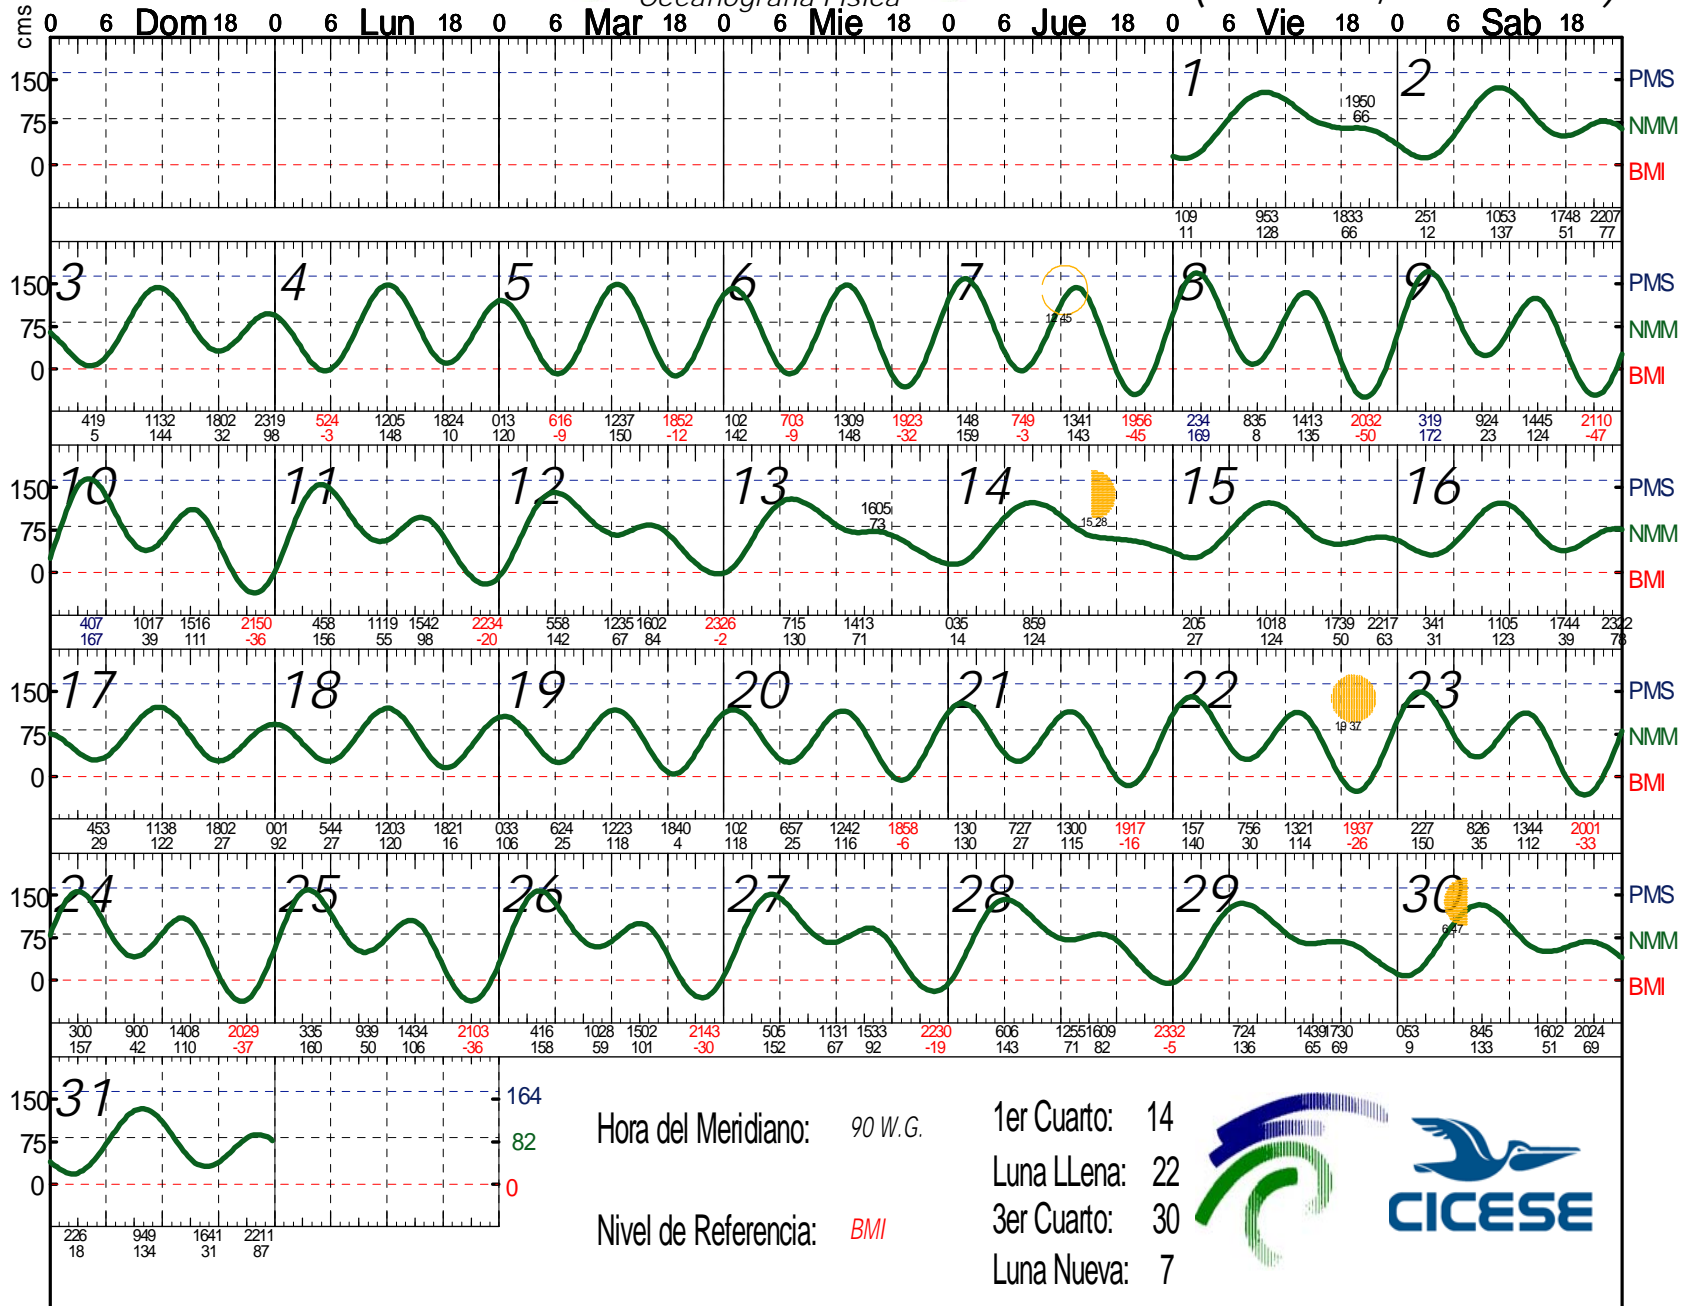

# Isla Tiburon, Son.

(28 47 N, 112 28 W)

Hora del Meridiano: 90 W.G.

1er Cuarto: 14

Luna Llena: 22

3er Cuarto: 30

Luna Nueva: 7

Nivel de Referencia: BMI