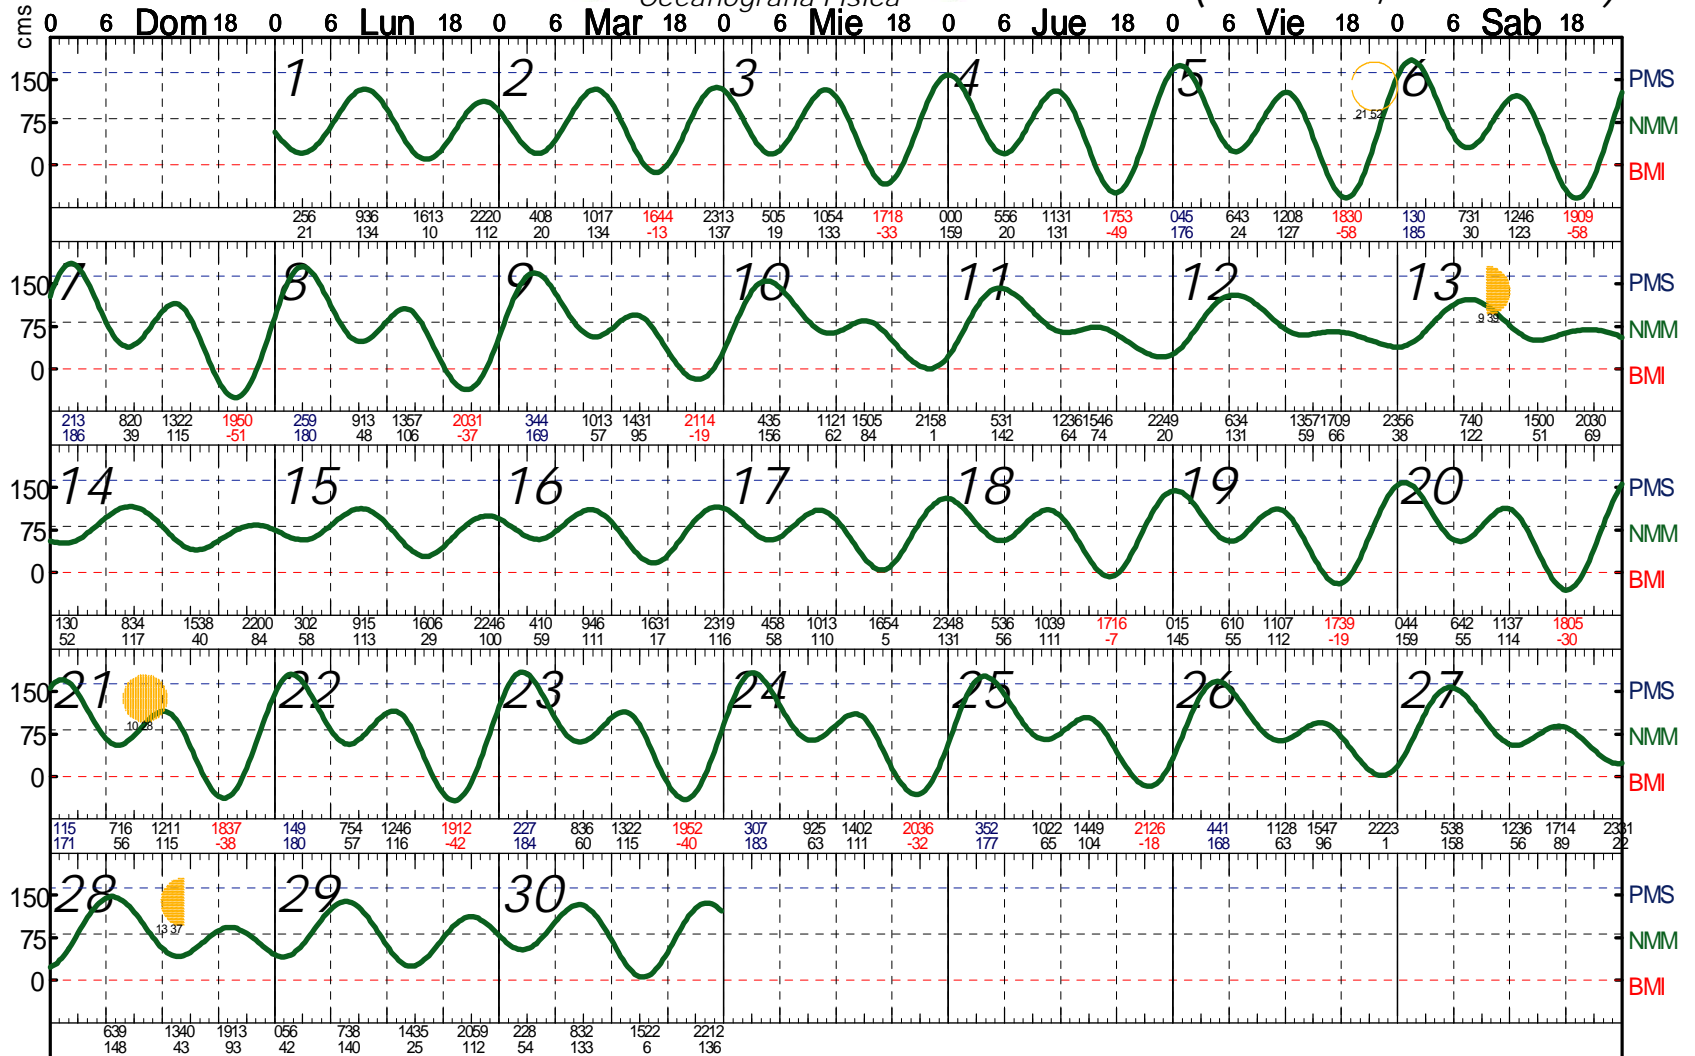

NOVIEMBRE 2010

Isla Tiburon, Son. (28 47 N, 112 28 W)

Hora del Meridiano: 105 W.G.

1er Cuarto: 13

Luna Llena: 21

3er Cuarto: 28

Luna Nueva: 5

Nivel de Referencia: BMI