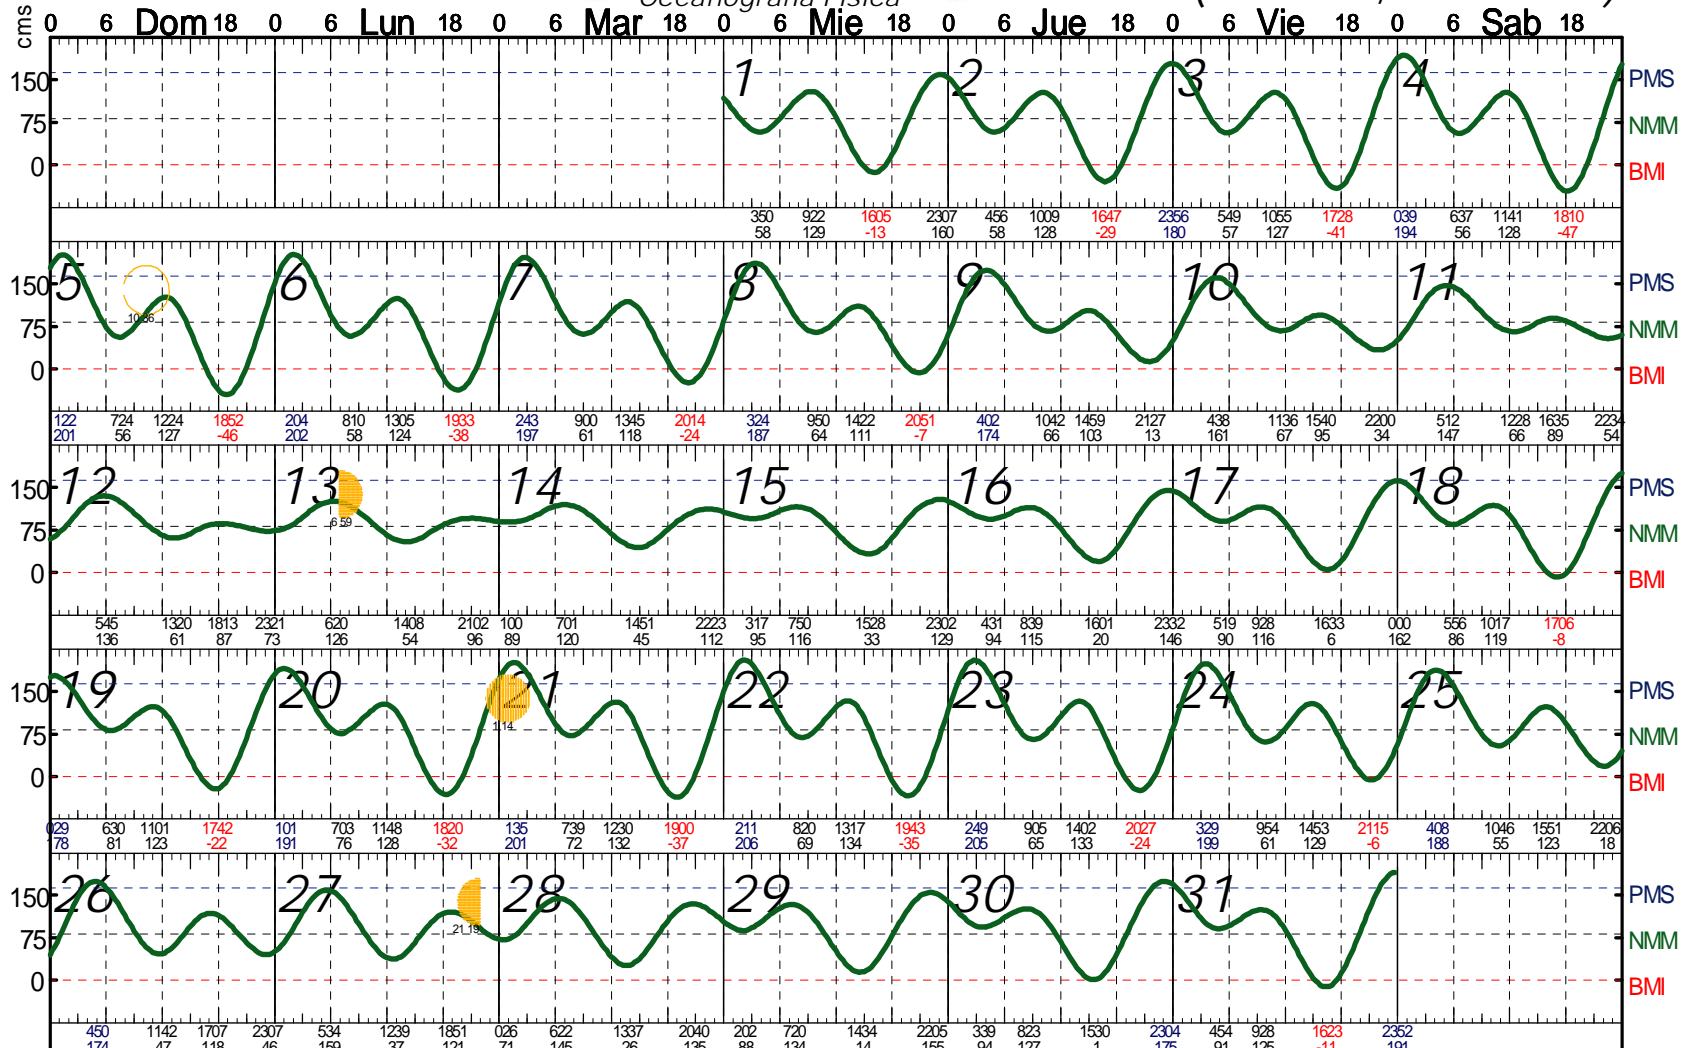

# Isla Tiburon, Son. (28 47 N, 112 28 W)

Hora del Meridiano: 105 W.G.

1er Cuarto: 13

Luna Llena: 21

3er Cuarto: 27

Luna Nueva: 5

Nivel de Referencia: BMI