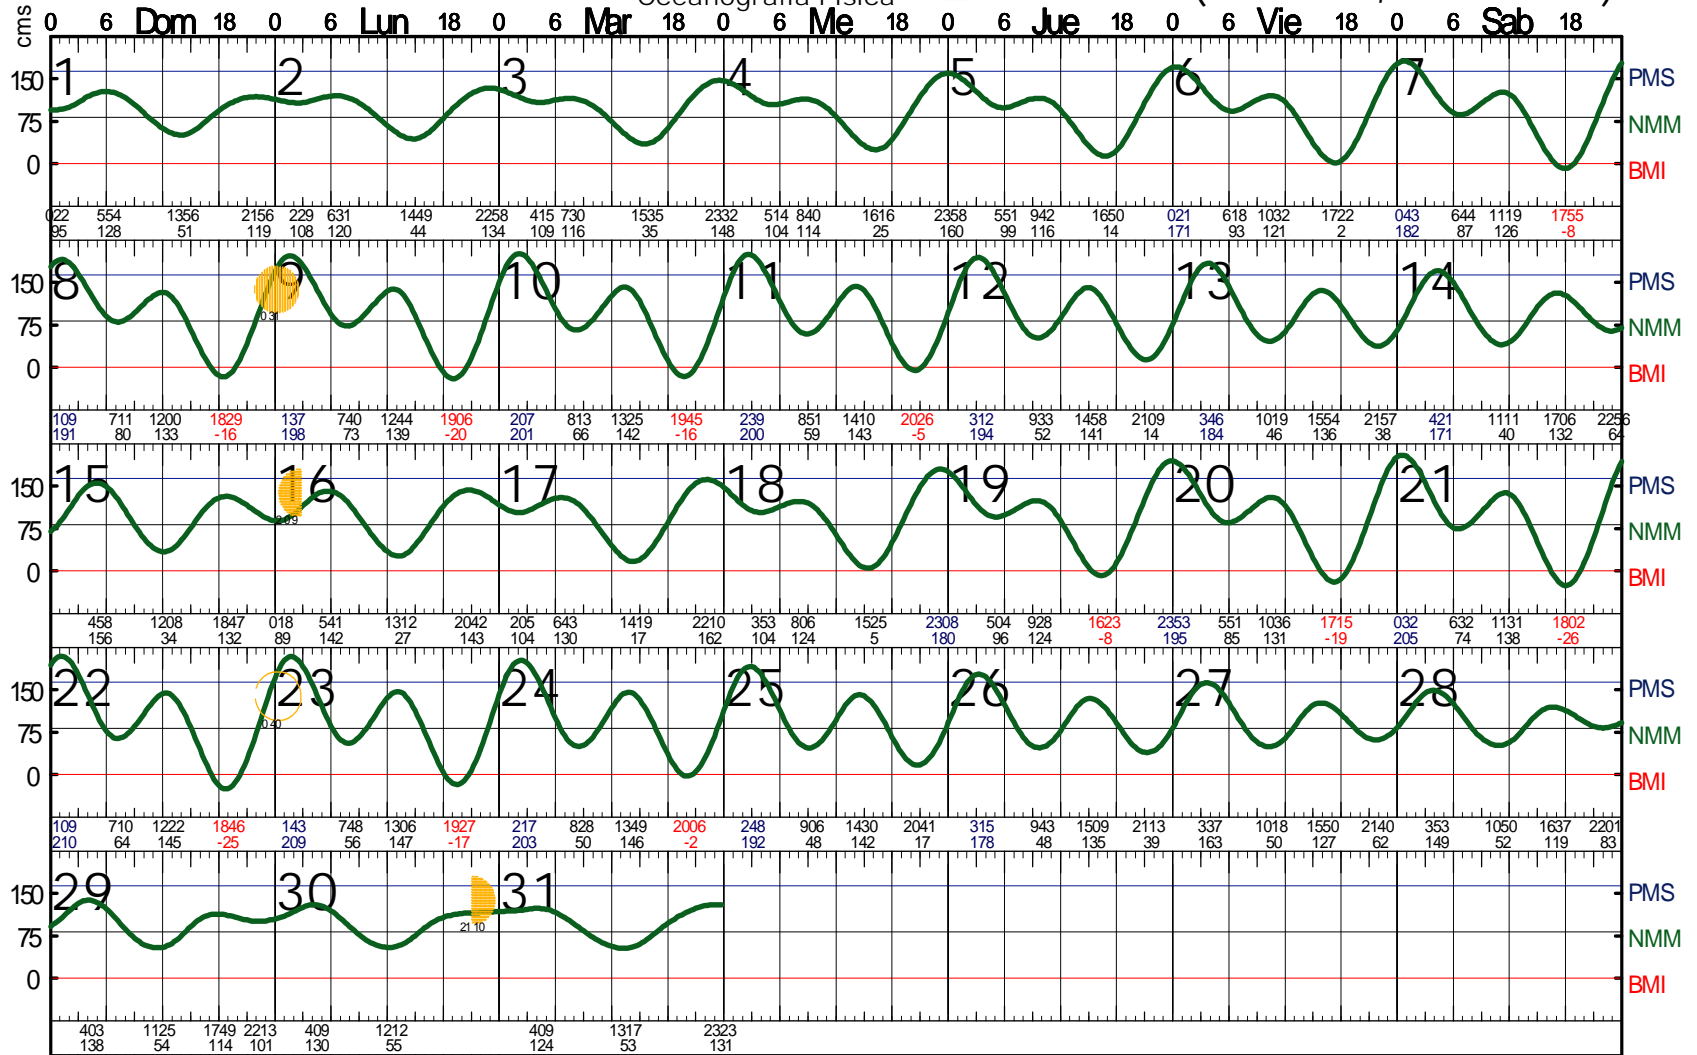

# ENERO 2012

Isla Tiburon, Son.  
(28 47 N, 112 28 W)

Hora del Meridiano: 105 W.G.

1er Cuarto: 30

Luna Llena: 9

3er Cuarto: 16

Luna Nueva: 23

Nivel de Referencia: BMI